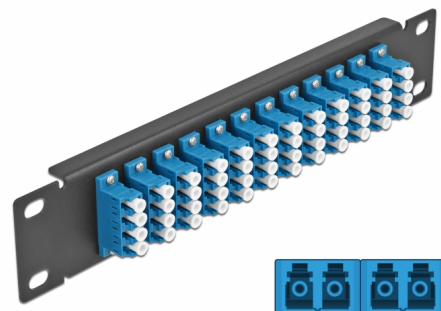

# Delock Krosownica światłowodowa 10", 12 Portów LC Quad 1U czarna

## Opis

Panel Delock jest wyposażony w dwanaście złączy światłowodowych LC Quad i pozwala na instalację w szafie sieciowej 10". Złącza LC Quad pozwalają na łączenie dwu optycznych złączy męskich.

**Numer artykułu 66776**

## Szczegóły techniczne

- Złącze:
  - 12 x LC Quad żeński >
  - 12 x LC Quad żeński
- Dla światłowodów Jednomodowych
- Tuleja ceramiczna
- Z osłoną przeciwkurzową
- Kolor: niebieski
- Do montowania w szafie 10", 1U
- 12 portów złącza LC Quad
- Materiał obudowy: metal
- Obudowa kolor: czarny
- Wymiary (DxSxW): ok. 254 x 44 x 10 mm

## Physical characteristics

Obudowa kolor:	czarny
Materiał obudowy:	metal
Długość:	254 mm
Width:	44 mm
Height:	10 mm
Kolor:	niebieski