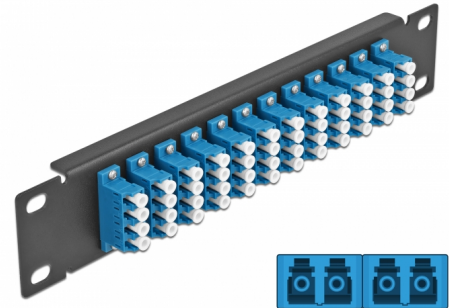

Delock 10" optička Patch ploča 12 ulaza LC Quad plava 1U crna

Opis

Ova Patch ploča tvrtke Delock opremljena je s dvanaest LC Quad optičkih vlaknastih sprežnika te je prikladna za ugradnju u 10" mrežno kućište. Sa LC Quad sprežnicima, vlaknasti optički muški spojnici mogu se lako međusobno spojiti.

Predmet br. 66776

EAN: 4043619667765

Zemlja podrijetla: China

Pakiranje: Kutija

Tehnički podaci

- Priključak:
 - 12 x LC Quad ženski >
 - 12 x LC Quad ženski
- Jednomodni kabel
- Keramički rukavac
- S poklopcem za prašinu
- Boja: plava
- Za ugradnju u 10" mrežno kućište, 1U
- 12 ulaza sa LC Quad sprežnicima
- Materijal kućišta: metalna
- Kućište boja: crno
- Mjere (DxŠxV): oko 254 x 44 x 10 mm

Sadržaj pakiranja

- 10" optička Patch ploča

Slike

Interface

Priključak 1:	12 x LC Quad ženski
Priključak 2:	12 x LC Quad ženski

Physical characteristics

Kućište boja:	crne
Materijal kućišta:	metal
Duljina:	254 mm
Width:	44 mm
Height:	10 mm
Boja:	plava