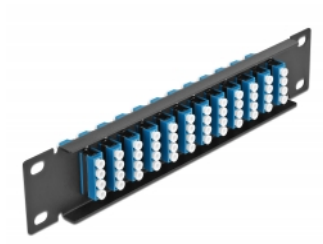

Delock 10" optička Patch ploča 12 ulaza LC Quad plava 1U crna

Opis

Ova Patch ploča tvrtke Delock opremljena je s dvanaest LC Quad optičkih vlaknastih sprežnika te je prikladna za ugradnju u 10" mrežno kućište. Sa LC Quad sprežnicima, vlaknasti optički muški spojnici mogu se lako međusobno spojiti.

Predmet br. 66776

EAN: 4043619667765

Zemlja podrijetla: China

Pakiranje: Kutija

Tehnički podaci

- Priključak:
 - 12 x LC Quad ženski >
 - 12 x LC Quad ženski
- Jednomodni kabel
- Keramički rukavac
- S poklopcem za prašinu
- Boja: plava
- Za ugradnju u 10" mrežno kućište, 1U
- 12 ulaza sa LC Quad sprežnicima
- Materijal kućišta: metalna
- Kućište boja: crno
- Mjere (DxŠxV): oko 254 x 44 x 10 mm

Sadržaj pakiranja

- 10" optička Patch ploča

Slike

Interface

Priključak 1:	12 x LC Quad ženski
Priključak 2:	12 x LC Quad ženski

Physical characteristics

Kućište boja:	crne
Materijal kućišta:	metal
Duljina:	254 mm
Width:	44 mm
Height:	10 mm
Boja:	plava