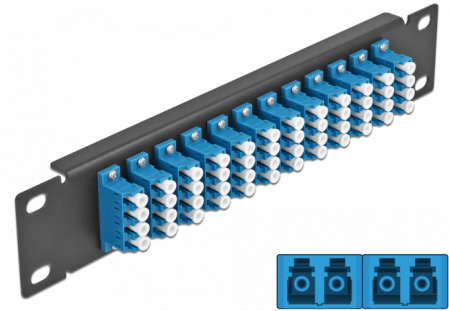

# Delock Pannello patch da 10" in fibra ottica a 12 porte per LC Quad blu 1U nero

## Descrizione

Questo patch panel Delock è dotato di dodici accoppiatori LC Quad in fibra ottica ed è adatto all'installazione in un armadio di rete da 10". Con gli accoppiatori LC Quad, i connettori maschi in fibra ottica possono essere facilmente collegati tra loro.

## Dettagli tecnici

- Connettori:
  - 12 x LC Quad femmina >
  - 12 x LC Quad femmina
- Per fibra singlemode
- Manicotto in ceramica
- Con coperchio antipolvere
- Colore: blu
- Per il montaggio in un armadio di rete da 10", 1U
- 12 porte con accoppiatori LC Quad
- Materiale custodia: metallo
- Custodia colore: nero
- Dimensioni (LxPxA): ca. 254 x 44 x 10 mm

## Contenuto della confezione

- Pannello patch in fibra ottica da 10"