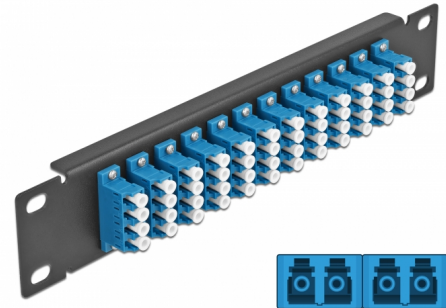

Delock Πίνακας Διασυνδέσεων Οπτικής Ίνας 10" 12 Θύρες Απλού LC μπλε 1U μαύρο

Περιγραφή

Αυτός ο πίνακας διασυνδέσεων της Delock είναι εξοπλισμένος με δώδεκα Απλούς ζεύκτες οπτικής ίνας LC και είναι κατάλληλος για εγκατάσταση σε σύστημα δικτύου 10". Με τους Απλούς ζεύκτες LC, οι αρσενικοί σύνδεσμοι οπτικής ίνας μπορούν εύκολα να συνδεθούν ο ένας στον άλλο.

Αρ. προϊόντος 66776

EAN: 4043619667765

Χώρα προέλευσης: China

Συσκευασία: Συσκευασία

Προδιαγραφές

- Συνδετήρας:
 - 12 x LC Quad θηλυκό >
 - 12 x LC Quad θηλυκό
- Μονότροπο καλώδιο
- Κεραμικός σύνδεσμος
- Με κάλυμμα για τη σκόνη
- Χρώμα: μπλε
- Για τοποθέτηση σε θάλαμο δικτύου 10", 1U
- 12 θύρες με Απλούς ζεύκτες LC
- Υλικό περιβλήματος: μεταλλική
- Περίβλημα Χρώμα: μαύρο
- Διαστάσεις (ΜxΠxΥ): περ. 254 x 44 x 10 mm

Περιεχόμενα συσκευασίας

- Πίνακας συνδέσεων οπτικής ίνας 10"

Εικόνες

Interface

Συνδετήρας 1:	12 x LC Quad θηλυκό
Συνδετήρας 2:	12 x LC Quad θηλυκό

Physical characteristics

Περίβλημα Χρώμα:	μαύρο
Υλικό περιβλήματος:	μέταλλο
Μήκος:	254 mm
Width:	44 mm
Height:	10 mm
Χρώμα:	μπλε