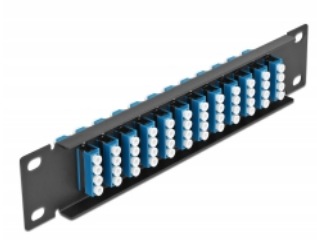

Delock Πίνακας Διασυνδέσεων Οπτικής Ίνας 10" 12 Θύρες Απλού LC μπλε 1U μαύρο

Περιγραφή

Αυτός ο πίνακας διασυνδέσεων της Delock είναι εξοπλισμένος με δώδεκα Απλούς ζεύκτες οπτικής ίνας LC και είναι κατάλληλος για εγκατάσταση σε σύστημα δικτύου 10". Με τους Απλούς ζεύκτες LC, οι αρσενικοί σύνδεσμοι οπτικής ίνας μπορούν εύκολα να συνδεθούν ο ένας στον άλλο.

Αρ. προϊόντος 66776

EAN: 4043619667765

Χώρα προέλευσης: China

Συσκευασία: Συσκευασία

Προδιαγραφές

- Συνδετήρας:
 - 12 x LC Quad θηλυκό >
 - 12 x LC Quad θηλυκό
- Μονότροπο καλώδιο
- Κεραμικός σύνδεσμος
- Με κάλυμμα για τη σκόνη
- Χρώμα: μπλε
- Για τοποθέτηση σε θάλαμο δικτύου 10", 1U
- 12 θύρες με Απλούς ζεύκτες LC
- Υλικό περιβλήματος: μεταλλική
- Περίβλημα Χρώμα: μαύρο
- Διαστάσεις (ΜxΠxΥ): περ. 254 x 44 x 10 mm

Περιεχόμενα συσκευασίας

- Πίνακας συνδέσεων οπτικής ίνας 10"

Εικόνες

Interface

Συνδετήρας 1:	12 x LC Quad θηλυκό
Συνδετήρας 2:	12 x LC Quad θηλυκό

Physical characteristics

Περίβλημα Χρώμα:	μαύρο
Υλικό περιβλήματος:	μέταλλο
Μήκος:	254 mm
Width:	44 mm
Height:	10 mm
Χρώμα:	μπλε