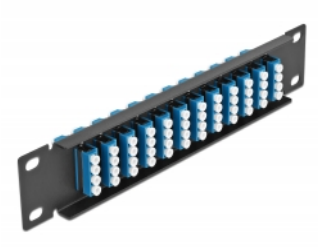

Delock Panneau 10" de distribution de fibre optique, 12 ports LC Quad bleus, 1 unité, noir

Description

Ce panneau de distribution de Delock est équipé de douze coupleurs de fibre optique LC Quad, et il est convenable pour l'installation dans une armoire de réseau de 10". Avec les coupleurs LC Quad, les connecteurs mâles de fibre optique peuvent être facilement branchés les uns aux autres.

N° produit 66776

EAN: 4043619667765

Pays d'origine: China

Emballage: Box

Détails techniques

- Connecteurs :
 - 12 x LC Quad femelle >
 - 12 x LC Quad femelle
- Pour fibre mode unique
- Manchon en céramique
- Avec couvercle anti-poussière
- Couleur : bleu
- Pour le montage d'une cabine de réseau 10", 1U
- 12 ports avec coupleurs LC Quad
- Matériau du boîtier : métal
- Boîtier couleur: noir
- Dimensions (LxlxH) : env. 254 x 44 x 10 mm

Contenu de l'emballage

- Panneau 10" de distribution de fibre optique

Image

Interface

Connecteur 1:	12 x LC Quad femelle
Connecteur 2:	12 x LC Quad femelle

Physical characteristics

Boîtier couleur:	noir
Matériau du boîtier :	métal
Longueur:	254 mm
Width:	44 mm
Height:	10 mm
Couleur:	bleu