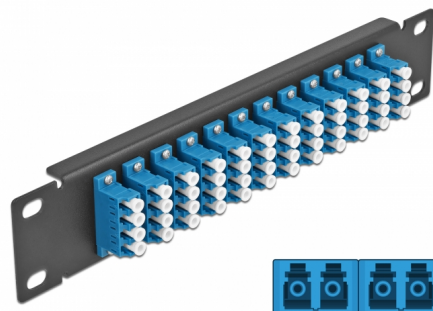

Delock Panneau 10" de distribution de fibre optique, 12 ports LC Quad bleus, 1 unité, noir

Description

Ce panneau de distribution de Delock est équipé de douze coupleurs de fibre optique LC Quad, et il est convenable pour l'installation dans une armoire de réseau de 10". Avec les coupleurs LC Quad, les connecteurs mâles de fibre optique peuvent être facilement branchés les uns aux autres.

N° produit 66776

EAN: 4043619667765

Pays d'origine: China

Emballage: Box

Détails techniques

- Connecteurs :
 - 12 x LC Quad femelle >
 - 12 x LC Quad femelle
- Pour fibre mode unique
- Manchon en céramique
- Avec couvercle anti-poussière
- Couleur : bleu
- Pour le montage d'une cabine de réseau 10", 1U
- 12 ports avec coupleurs LC Quad
- Matériau du boîtier : métal
- Boîtier couleur: noir
- Dimensions (LxlxH) : env. 254 x 44 x 10 mm

Contenu de l'emballage

- Panneau 10" de distribution de fibre optique

Image

Interface

Connecteur 1:	12 x LC Quad femelle
Connecteur 2:	12 x LC Quad femelle

Physical characteristics

Boîtier couleur:	noir
Matériau du boîtier :	métal
Longueur:	254 mm
Width:	44 mm
Height:	10 mm
Couleur:	bleu