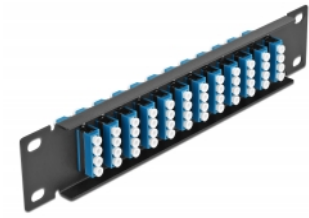

Příslušenství