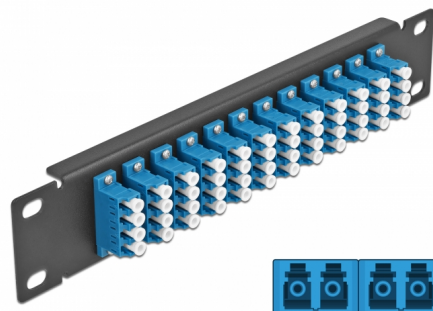

# Delock 10" patch panel pro optická vlákna, 12 portů, LC Quad, modrý, 1U, černý

## Popis

Tento spojovací panel značky Delock je vybaven dvanácti optickovláknovými spojkami LC Quad je vhodný k instalaci do 10" síťové skříně. Se spojkami LC Quad lze snadno navzájem propojit dva zástrčkové konektory optickovláknových kabelů.

## Technické detaily

- Konektor:
  - 12 x LC Quad samice >
  - 12 x LC Quad samice
- Pro Single mód optiku
- Keramická objímka
- S prachovou zálepkou
- Barva: modrý
- K montáži do síťové skříně rozměru 10", 1U
- 12 portů se spojkami LC Quad
- Materiál pouzdra: kovová
- Pouzdro barva: černá
- Rozměry (DxŠxV): cca. 254 x 44 x 10 mm

## Physical characteristics

Pouzdro barva:	černá
Materiál pouzdra:	kov
Délka:	254 mm
Width:	44 mm
Height:	10 mm
Barva:	modrý