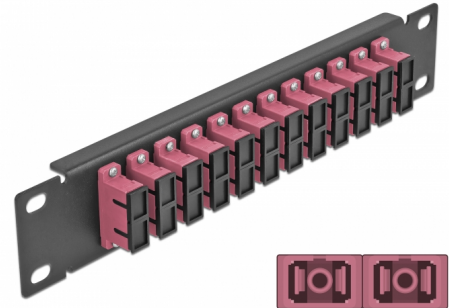

# Delock 10" üvegszálás patch panel 12 portos SC Duplex ibolya 1U fekete

## Leírás

Ez a Delock patch panel felszerelt 12 SC Duplex üvegszálás kapcsolóval és beszerelhető egy 10" hálózati kabinetbe. Az SC Duplex kapcsolókkal, az üvegszálás apa csatlakozók könnyen egymáshoz köthetők.

## Műszaki adatok

- Csatlakozó:
  - 12 x SC Duplex hüvely >
  - 12 x SC Duplex hüvely
- Több üzemmódra képes szálhoz OM4
- Kerámia borítás
- Por elleni védelem
- Szín: ibolya
- 10" hálózati szekrényekhez, 1U
- 12 port SC Duplex kapcsolókkal
- Burkolat anyaga: fém
- Borítás szín: fekete
- Méretek (HxSzxM): kb. 254 x 44 x 10 mm

## Physical characteristics

Borítás szín:	fekete
Burkolat anyaga:	fém
Hosszúság:	254 mm
Width:	44 mm
Height:	10 mm
Szín:	ibolya