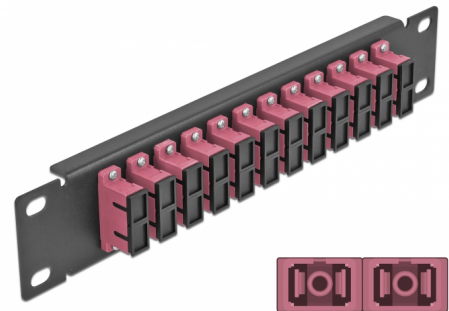

Delock 10" fiberoptisk patchpanel 12 portar SC-duplex violett 1U svart

Beskrivning

Patchpanel från Delock som är utrustad med tolv SC Duplex fiberoptiska kontakter och passar för installation i 10"-nätverkskabinett. Med SC Duplex-kontakterna kan fiberoptiska haneanslutningar enkelt anslutas till varandra.

Artikelnummer 66775

EAN: 4043619667758

Ursprungsland: China

Paket: Låda

Specifikationer

- Anslutning:
 - 12 x SC Duplex hona >
 - 12 x SC Duplex hona
- För multimodfiber OM4
- Keramisk hylsa
- Med dammskydd
- Färg: violett
- För montering i 10" nätverkskabinett, 1U
- 12 portar med SC Duplex -kopplingar
- Höljets material: metall
- Hölje färg: svart
- Mått (LxBxH): ca 254 x 44 x 10 mm

Paketets innehåll

- 10" fiberoptisk patchpanel

Bilder

Interface

Kontakt 1:	12 x SC Duplex hona
Kontakt 2:	12 x SC Duplex hona

Physical characteristics

Hölje färg:	svart
Höljets material:	metall
Längd:	254 mm
Width:	44 mm
Height:	10 mm
Färg:	violett