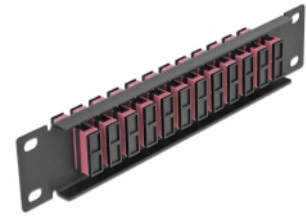

Delock 10" fiberoptisk patchpanel 12 portar SC-duplex violett 1U svart

Beskrivning

Patchpanel från Delock som är utrustad med tolv SC Duplex fiberoptiska kontakter och passar för installation i 10"-nätverkskabinett. Med SC Duplex-kontakterna kan fiberoptiska haneanslutningar enkelt anslutas till varandra.

Artikelnummer 66775

EAN: 4043619667758

Ursprungsland: China

Paket: Låda

Specifikationer

- Anslutning:
 - 12 x SC Duplex hona >
 - 12 x SC Duplex hona
- För multimodfiber OM4
- Keramisk hylsa
- Med dammskydd
- Färg: violett
- För montering i 10" nätverkskabinett, 1U
- 12 portar med SC Duplex -kopplingar
- Höljets material: metall
- Hölje färg: svart
- Mått (LxBxH): ca 254 x 44 x 10 mm

Paketets innehåll

- 10" fiberoptisk patchpanel

Bilder

Interface

Kontakt 1:	12 x SC Duplex hona
Kontakt 2:	12 x SC Duplex hona

Physical characteristics

Hölje färg:	svart
Höljets material:	metall
Längd:	254 mm
Width:	44 mm
Height:	10 mm
Färg:	violett