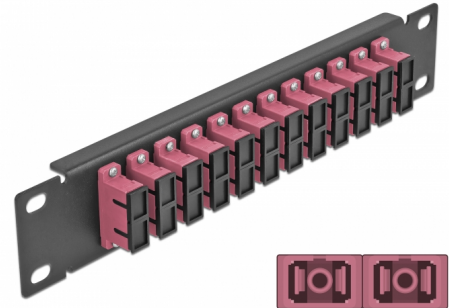

Delock Panou de conexiuni pentru cabluri de fibră optică de 10" 12 Port SC Duplex, violet, 1U negru

Descriere scurta

Acest panou de conexiuni de la Delock este echipat cu douăsprezece cuplaje de fibră optică SC Duplex și este potrivit pentru instalarea într-un cabinet de rețea de 10". Cu cuplajele SC Duplex, conectorii de fibră optică tată pot fi ușor conectați unul la celălalt.

Nr. 66775

EAN: 4043619667758

Țara de origine: China

Pachet: Box

Detalii tehnice

- Conectori:
 - 12 x mamă SC Duplex >
 - 12 x mamă SC Duplex
- Pentru fibră multi-mod OM4
- Manșon din ceramică
- Cu capac de protecție împotriva prafului
- Culoare: violet
- Pentru montare în cabinet de rețea 10", 1U
- 12 porturi cu cuplaje SC Duplex
- Material carcasă: metal
- Carcasa uitoare: negru
- Dimensiunii (Lxlxl): aprox. 254 x 44 x 10 mm

Pachetul contine

- Panou de conexiuni cu fibră optică de 10"

Imagini

Interface

| | |
|-------------|---------------------|
| Conector 1: | 12 x mamă SC Duplex |
| Conector 2: | 12 x mamă SC Duplex |

Physical characteristics

| | |
|-------------------|--------|
| Carcasa uloare: | negru |
| Material carcasă: | metal |
| Lungime: | 254 mm |
| Width: | 44 mm |
| Height: | 10 mm |
| Colour: | violet |