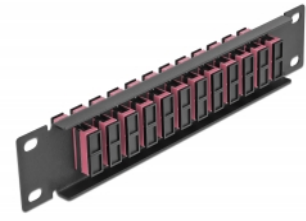

Delock Panou de conexiuni pentru cabluri de fibră optică de 10" 12 Port SC Duplex, violet, 1U negru

Descriere scurta

Acest panou de conexiuni de la Delock este echipat cu douăsprezece cuplaje de fibră optică SC Duplex și este potrivit pentru instalarea într-un cabinet de rețea de 10". Cu cuplajele SC Duplex, conectorii de fibră optică tată pot fi ușor conectați unul la celălalt.

Nr. 66775

EAN: 4043619667758

Țara de origine: China

Pachet: Box

Detalii tehnice

- Conectori:
 - 12 x mamă SC Duplex >
 - 12 x mamă SC Duplex
- Pentru fibră multi-mod OM4
- Manșon din ceramică
- Cu capac de protecție împotriva prafului
- Culoare: violet
- Pentru montare în cabinet de rețea 10", 1U
- 12 porturi cu cuplaje SC Duplex
- Material carcasă: metal
- Carcasa uitoare: negru
- Dimensiunii (Lxlxl): aprox. 254 x 44 x 10 mm

Pachetul contine

- Panou de conexiuni cu fibră optică de 10"

Imagini

Interface

| | |
|-------------|---------------------|
| Conector 1: | 12 x mamă SC Duplex |
| Conector 2: | 12 x mamă SC Duplex |

Physical characteristics

| | |
|-------------------|--------|
| Carcasa uloare: | negru |
| Material carcasă: | metal |
| Lungime: | 254 mm |
| Width: | 44 mm |
| Height: | 10 mm |
| Colour: | violet |