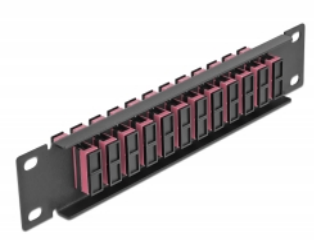

Delock Krosownica fioletowy 10", 12 Portów SC Duplex 1U czarna

Opis

Panel Delock jest wyposażony w dwanaście złączy światłowodowych SC Duplex i pozwala na instalację w szafie sieciowej 10". Złącza SC Duplex pozwalają na łączenie dwu optycznych złączy męskich.

Numer artykułu 66775

EAN: 4043619667758

Kraj pochodzenia: China

Opakowanie: Box

Szczegóły techniczne

- Złącze:
 - 12 x SC Duplex żeński >
 - 12 x SC Duplex żeński
- Dla światłowodów wielomodowych OM4
- Tuleja ceramiczna
- Z osłoną przeciwkurzową
- Kolorystyka: fioletowy
- Do montowania w szafie 10", 1U
- 12 portów złącza SC Duplex
- Materiał obudowy: metal
- Obudowa kolor: czarny
- Wymiary (DxSxW): ok. 254 x 44 x 10 mm

Zawartość opakowania

- Krosownica światłowodowa 10"

Zdjęcia

Interface

Złącze 1:	12 x SC Duplex żeński
Złącze 2:	12 x SC Duplex żeński

Physical characteristics

Obudowa kolor:	czarny
Materiał obudowy:	metal
Długość:	254 mm
Width:	44 mm
Height:	10 mm
Kolor:	fioletowy