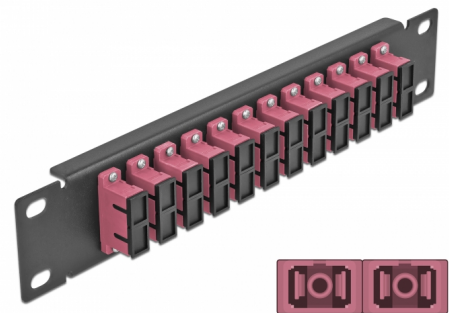

Delock Krosownica fioletowy 10", 12 Portów SC Duplex 1U czarna

Opis

Panel Delock jest wyposażony w dwanaście złączy światłowodowych SC Duplex i pozwala na instalację w szafie sieciowej 10". Złącza SC Duplex pozwalają na łączenie dwu optycznych złączy męskich.

Numer artykułu 66775

EAN: 4043619667758

Kraj pochodzenia: China

Opakowanie: Box

Szczegóły techniczne

- Złącze:
 - 12 x SC Duplex żeński >
 - 12 x SC Duplex żeński
- Dla światłowodów wielomodowych OM4
- Tuleja ceramiczna
- Z osłoną przeciwkurzową
- Kolorystyka: fioletowy
- Do montowania w szafie 10", 1U
- 12 portów złącza SC Duplex
- Materiał obudowy: metal
- Obudowa kolor: czarny
- Wymiary (DxSxW): ok. 254 x 44 x 10 mm

Zawartość opakowania

- Krosownica światłowodowa 10"

Zdjęcia

Interface

Złącze 1:	12 x SC Duplex żeński
Złącze 2:	12 x SC Duplex żeński

Physical characteristics

Obudowa kolor:	czarny
Materiał obudowy:	metal
Długość:	254 mm
Width:	44 mm
Height:	10 mm
Kolor:	fioletowy