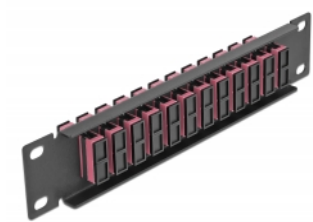

Delock 10" optička Patch ploča 12 ulaza SC Duplex ljubičasta 1U crna

Opis

Ova Patch ploča tvrtke Delock opremljena je s dvanaest SC Duplex optičkih vlaknastih spreznika te je prikladna za ugradnju u 10" mrežno kućište. Sa SC Duplex sprežnicima, vlaknasti optički muški spojnici mogu se lako međusobno spojiti.

Predmet br. 66775

EAN: 4043619667758

Zemlja podrijetla: China

Pakiranje: Kutija

Tehnički podaci

- Priključak:
 - 12 x SC Duplex ženski >
 - 12 x SC Duplex ženski
- Za vlakna za više načina rada OM4
- Keramički rukavac
- S poklopcem za prašinu
- Boja: ljubičasta
- Za ugradnju u 10" mrežno kućište, 1U
- 12 ulaza sa SC Duplex sprežnicima
- Materijal kućišta: metalna
- Kućište boja: crno
- Mjere (DxŠxV): oko 254 x 44 x 10 mm

Sadržaj pakiranja

- 10" optička Patch ploča

Slike

Interface

Priključak 1:	12 x SC Duplex ženski
Priključak 2:	12 x SC Duplex ženski

Physical characteristics

Kućište boja:	crne
Materijal kućišta:	metal
Duljina:	254 mm
Width:	44 mm
Height:	10 mm
Boja:	ljubičasta