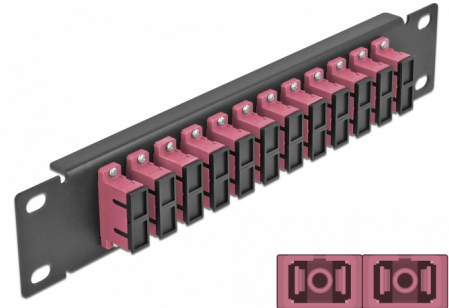

Delock 10" optička Patch ploča 12 ulaza SC Duplex ljubičasta 1U crna

Opis

Ova Patch ploča tvrtke Delock opremljena je s dvanaest SC Duplex optičkih vlaknastih spreznika te je prikladna za ugradnju u 10" mrežno kućište. Sa SC Duplex sprežnicima, vlaknasti optički muški spojnici mogu se lako međusobno spojiti.

Predmet br. 66775

EAN: 4043619667758

Zemlja podrijetla: China

Pakiranje: Kutija

Tehnički podaci

- Priključak:
 - 12 x SC Duplex ženski >
 - 12 x SC Duplex ženski
- Za vlakna za više načina rada OM4
- Keramički rukavac
- S poklopcem za prašinu
- Boja: ljubičasta
- Za ugradnju u 10" mrežno kućište, 1U
- 12 ulaza sa SC Duplex sprežnicima
- Materijal kućišta: metalna
- Kućište boja: crno
- Mjere (DxŠxV): oko 254 x 44 x 10 mm

Sadržaj pakiranja

- 10" optička Patch ploča

Slike

Interface

Priključak 1:	12 x SC Duplex ženski
Priključak 2:	12 x SC Duplex ženski

Physical characteristics

Kućište boja:	crne
Materijal kućišta:	metal
Duljina:	254 mm
Width:	44 mm
Height:	10 mm
Boja:	ljubičasta