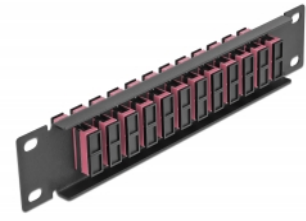

Delock Pannello patch da 10" in fibra ottica a 12 porte per SC Duplex viola 1U nero

Descrizione

Questo patch panel Delock è dotato di dodici accoppiatori SC Duplex in fibra ottica ed è adatto all'installazione in un armadio di rete da 10". Con gli accoppiatori SC Duplex, i connettori maschi in fibra ottica possono essere facilmente collegati tra loro.

Articolo n. 66775

EAN: 4043619667758

Paese di origine: China

Pacchetto: Box

Dettagli tecnici

- Connettori:
 - 12 x SC Duplex femmina >
 - 12 x SC Duplex femmina
- Per fibra a più modalità OM4
- Manicotto in ceramica
- Con coperchio antipolvere
- Colore: viola
- Per il montaggio in un armadio di rete da 10", 1U
- 12 porte con accoppiatori SC Duplex
- Materiale custodia: metallo
- Custodia colore: nero
- Dimensioni (LxPxA): ca. 254 x 44 x 10 mm

Contenuto della confezione

- Pannello patch in fibra ottica da 10"

Immagini

Interface

Connettore 1:	12 x SC Duplex femmina
Connettore 2:	12 x SC Duplex femmina

Physical characteristics

Custodia colore:	nero
Materiale custodia:	metallo
Lunghezza:	254 mm
Width:	44 mm
Height:	10 mm
Colour:	viola