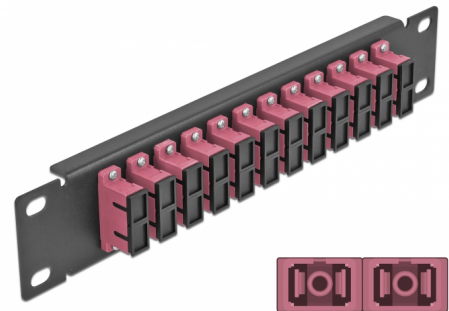

Delock Pannello patch da 10" in fibra ottica a 12 porte per SC Duplex viola 1U nero

Descrizione

Questo patch panel Delock è dotato di dodici accoppiatori SC Duplex in fibra ottica ed è adatto all'installazione in un armadio di rete da 10". Con gli accoppiatori SC Duplex, i connettori maschi in fibra ottica possono essere facilmente collegati tra loro.

Articolo n. 66775

EAN: 4043619667758

Paese di origine: China

Pacchetto: Box

Dettagli tecnici

- Connettori:
 - 12 x SC Duplex femmina >
 - 12 x SC Duplex femmina
- Per fibra a più modalità OM4
- Manicotto in ceramica
- Con coperchio antipolvere
- Colore: viola
- Per il montaggio in un armadio di rete da 10", 1U
- 12 porte con accoppiatori SC Duplex
- Materiale custodia: metallo
- Custodia colore: nero
- Dimensioni (LxPxA): ca. 254 x 44 x 10 mm

Contenuto della confezione

- Pannello patch in fibra ottica da 10"

Immagini

Interface

Connettore 1:	12 x SC Duplex femmina
Connettore 2:	12 x SC Duplex femmina

Physical characteristics

Custodia colore:	nero
Materiale custodia:	metallo
Lunghezza:	254 mm
Width:	44 mm
Height:	10 mm
Colour:	viola