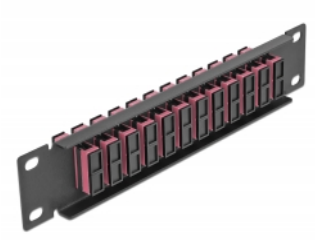

Delock Πίνακας Διασυνδέσεων Οπτικής Ίνας 10" 12 Θύρες Απλού SC Duplex βιολετί 1U μαύρο

Περιγραφή

Αυτός ο πίνακας διασυνδέσεων της Delock είναι εξοπλισμένος με δώδεκα Απλούς ζεύκτες οπτικής ίνας SC Duplex και είναι κατάλληλος για εγκατάσταση σε σύστημα δικτύου 10". Με τους Απλούς ζεύκτες SC Duplex, οι αρσενικοί σύνδεσμοι οπτικής ίνας μπορούν εύκολα να συνδεθούν ο ένας στον άλλο.

Αρ. προϊόντος 66775

EAN: 4043619667758

Χώρα προέλευσης: China

Συσκευασία: Συσκευασία

Προδιαγραφές

- Συνδετήρας:
 - 12 x SC Duplex θηλυκό >
 - 12 x SC Duplex θηλυκό
- Για πολυτροπική ίνα OM4
- Κεραμικός σύνδεσμος
- Με κάλυμμα για τη σκόνη
- Χρώμα: βιολετί
- Για τοποθέτηση σε θάλαμο δικτύου 10", 1U
- 12 θύρες με Απλούς ζεύκτες SC
- Υλικό περιβλήματος: μεταλλική
- Περίβλημα Χρώμα: μαύρο
- Διαστάσεις (ΜxΠxΥ): περ. 254 x 44 x 10 mm

Περιεχόμενα συσκευασίας

- Πίνακας συνδέσεων οπτικής ίνας 10"

Εικόνες

Interface

Συνδετήρας 1:	12 x SC Duplex θηλυκό
Συνδετήρας 2:	12 x SC Duplex θηλυκό

Physical characteristics

Περίβλημα Χρώμα:	μαύρο
Υλικό περιβλήματος:	μέταλλο
Μήκος:	254 mm
Width:	44 mm
Height:	10 mm
Χρώμα:	βιολετί