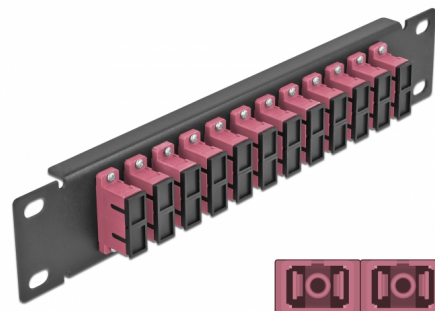

Delock Πίνακας Διασυνδέσεων Οπτικής Ίνας 10" 12 Θύρες Απλού SC Duplex βιολετί 1U μαύρο

Περιγραφή

Αυτός ο πίνακας διασυνδέσεων της Delock είναι εξοπλισμένος με δώδεκα Απλούς ζεύκτες οπτικής ίνας SC Duplex και είναι κατάλληλος για εγκατάσταση σε σύστημα δικτύου 10". Με τους Απλούς ζεύκτες SC Duplex, οι αρσενικοί σύνδεσμοι οπτικής ίνας μπορούν εύκολα να συνδεθούν ο ένας στον άλλο.

Αρ. προϊόντος 66775

EAN: 4043619667758

Χώρα προέλευσης: China

Συσκευασία: Συσκευασία

Προδιαγραφές

- Συνδετήρας:
 - 12 x SC Duplex θηλυκό >
 - 12 x SC Duplex θηλυκό
- Για πολυτροπική ίνα OM4
- Κεραμικός σύνδεσμος
- Με κάλυμμα για τη σκόνη
- Χρώμα: βιολετί
- Για τοποθέτηση σε θάλαμο δικτύου 10", 1U
- 12 θύρες με Απλούς ζεύκτες SC
- Υλικό περιβλήματος: μεταλλική
- Περίβλημα Χρώμα: μαύρο
- Διαστάσεις (ΜxΠxΥ): περ. 254 x 44 x 10 mm

Περιεχόμενα συσκευασίας

- Πίνακας συνδέσεων οπτικής ίνας 10"

Εικόνες

Interface

Συνδετήρας 1:	12 x SC Duplex θηλυκό
Συνδετήρας 2:	12 x SC Duplex θηλυκό

Physical characteristics

Περίβλημα Χρώμα:	μαύρο
Υλικό περιβλήματος:	μέταλλο
Μήκος:	254 mm
Width:	44 mm
Height:	10 mm
Χρώμα:	βιολετί