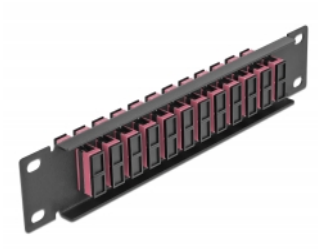

Delock Panneau 10" de distribution de fibre optique, 12 ports SC Duplex violet, 1 unité, noir

Description

Ce panneau de distribution de Delock est équipé de douze coupleurs de fibre optique SC Duplex, et il est convenable pour l'installation dans une armoire de réseau de 10". Avec les coupleurs SC Duplex, les connecteurs mâles de fibre optique peuvent être facilement branchés les uns aux autres.

N° produit 66775

EAN: 4043619667758

Pays d'origine: China

Emballage: Box

Détails techniques

- Connecteurs :
 - 12 x SC Duplex femelle >
 - 12 x SC Duplex femelle
- Pour fibre multi-mode OM4
- Manchon en céramique
- Avec couvercle anti-poussière
- Couleur : violet
- Pour le montage d'une cabine de réseau 10", 1U
- 12 ports avec coupleurs SC Duplex
- Matériau du boîtier : métal
- Boîtier couleur: noir
- Dimensions (LxIxH) : env. 254 x 44 x 10 mm

Contenu de l'emballage

- Panneau 10" de distribution de fibre optique

Image

Interface

| | |
|---------------|------------------------|
| Connecteur 1: | 12 x SC Duplex femelle |
| Connecteur 2: | 12 x SC Duplex femelle |

Physical characteristics

| | |
|-----------------------|--------|
| Boîtier couleur: | noir |
| Matériau du boîtier : | métal |
| Longueur: | 254 mm |
| Width: | 44 mm |
| Height: | 10 mm |
| Couleur: | violet |