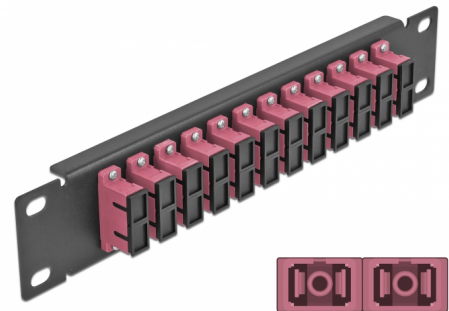

Delock Panneau 10" de distribution de fibre optique, 12 ports SC Duplex violet, 1 unité, noir

Description

Ce panneau de distribution de Delock est équipé de douze coupleurs de fibre optique SC Duplex, et il est convenable pour l'installation dans une armoire de réseau de 10". Avec les coupleurs SC Duplex, les connecteurs mâles de fibre optique peuvent être facilement branchés les uns aux autres.

N° produit 66775

EAN: 4043619667758

Pays d'origine: China

Emballage: Box

Détails techniques

- Connecteurs :
 - 12 x SC Duplex femelle >
 - 12 x SC Duplex femelle
- Pour fibre multi-mode OM4
- Manchon en céramique
- Avec couvercle anti-poussière
- Couleur : violet
- Pour le montage d'une cabine de réseau 10", 1U
- 12 ports avec coupleurs SC Duplex
- Matériau du boîtier : métal
- Boîtier couleur: noir
- Dimensions (LxIxH) : env. 254 x 44 x 10 mm

Contenu de l'emballage

- Panneau 10" de distribution de fibre optique

Image

Interface

| | |
|---------------|------------------------|
| Connecteur 1: | 12 x SC Duplex femelle |
| Connecteur 2: | 12 x SC Duplex femelle |

Physical characteristics

| | |
|-----------------------|--------|
| Boîtier couleur: | noir |
| Matériau du boîtier : | métal |
| Longueur: | 254 mm |
| Width: | 44 mm |
| Height: | 10 mm |
| Couleur: | violet |