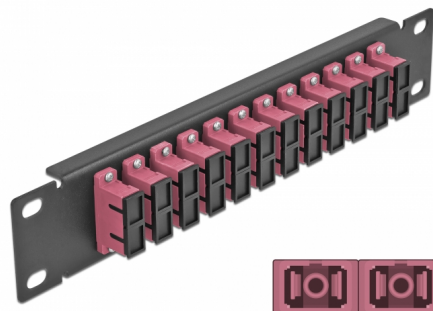

Delock Panel de conexión de fibra óptica de 10" de 12 puertos SC Duplex violeta 1U negro

Descripción

Este panel de conexión de Delock está equipado con doce acopladores de fibra óptica SC Duplex y es adecuado para su instalación en un gabinete de red de 10". Con los acopladores SC Duplex, pueden enlazarse los conectores macho de fibra óptica fácilmente entre sí.

Número de elemento 66775

EAN: 4043619667758

Pais de origen: China

Paquete: Box

Detalles técnicos

- Conectores:
 - 12 x SC Duplex hembra >
 - 12 x SC Duplex hembra
- Para fibra multimodo OM4
- Manga de cerámica
- Con tapa para el polvo
- Color: violeta
- Para montaje en gabinete de red de 10", 1U
- 12 puertos con acopladores SC Duplex
- Material de la carcasa: metal
- Carcasa color: negro
- Dimensiones (LAXANxAL): aprox. 254 x 44 x 10 mm

Contenido del paquete

- Panel de conexión de fibra óptica de 10"

Image

Interface

Conector 1:	12 x SC Duplex hembra
Conector 2 :	12 x SC Duplex hembra

Physical characteristics

Carcasa color:	negro
Material de la carcasa:	metal
Longitud:	254 mm
Width:	44 mm
Height:	10 mm
Color:	violeta