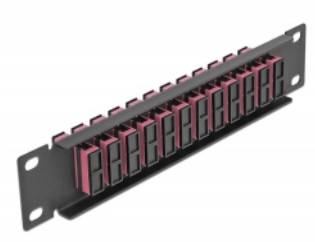

Delock Panel de conexión de fibra óptica de 10" de 12 puertos SC Duplex violeta 1U negro

Descripción

Este panel de conexión de Delock está equipado con doce acopladores de fibra óptica SC Duplex y es adecuado para su instalación en un gabinete de red de 10". Con los acopladores SC Duplex, pueden enlazarse los conectores macho de fibra óptica fácilmente entre sí.

Número de elemento 66775

EAN: 4043619667758

Pais de origen: China

Paquete: Box

Detalles técnicos

- Conectores:
 - 12 x SC Duplex hembra >
 - 12 x SC Duplex hembra
- Para fibra multimodo OM4
- Manga de cerámica
- Con tapa para el polvo
- Color: violeta
- Para montaje en gabinete de red de 10", 1U
- 12 puertos con acopladores SC Duplex
- Material de la carcasa: metal
- Carcasa color: negro
- Dimensiones (LAXANxAL): aprox. 254 x 44 x 10 mm

Contenido del paquete

- Panel de conexión de fibra óptica de 10"

Image

Interface

Conector 1:	12 x SC Duplex hembra
Conector 2 :	12 x SC Duplex hembra

Physical characteristics

Carcasa color:	negro
Material de la carcasa:	metal
Longitud:	254 mm
Width:	44 mm
Height:	10 mm
Color:	violeta