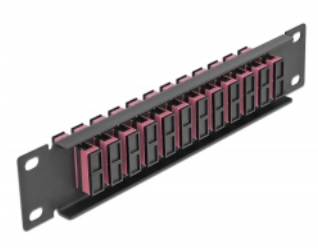

Delock 10" LWL Patchpanel 12 Port SC Duplex violett 1 HE schwarz

Beschreibung

Dieses Patchpanel von Delock ist mit zwölf SC Duplex Kupplungen ausgestattet und eignet sich für den Einbau in einen 10" Netzwerkschrank. Mit den SC Duplex Kupplungen können LWL Stecker einfach miteinander verbunden werden.

Artikel-Nr. 66775

EAN: 4043619667758

Ursprungsland: China

Verpackung: Box

Technische Daten

- Anschlüsse:
 - 12 x SC Duplex Buchse >
 - 12 x SC Duplex Buchse
- Für Multimode Faser OM4
- Keramikhülse
- Mit Staubschutzabdeckung
- Farbe: violett
- Zur Montage in 10" Netzwerkschrank, 1 HE
- 12 Ports mit SC Duplex Kupplungen
- Gehäusematerial: Metall
- Gehäusefarbe: schwarz
- Maße (LxBxH): ca. 254 x 44 x 10 mm

Packungsinhalt

- 10" LWL Patchpanel

Abbildungen

Schnittstelle

Anschluss 1:	12 x SC Duplex Buchse
Anschluss 2:	12 x SC Duplex Buchse

Physikalische Eigenschaften

Gehäusefarbe:	schwarz
Gehäusematerial:	Metall
Länge:	254 mm
Breite:	44 mm
Höhe:	10 mm
Farbe:	violett