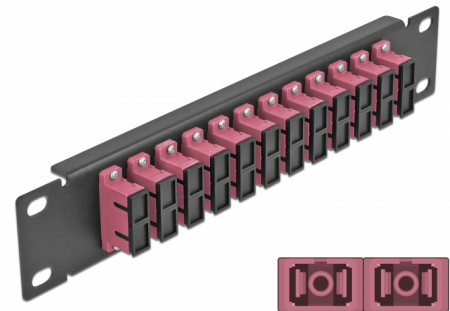

Delock 10" LWL Patchpanel 12 Port SC Duplex violett 1 HE schwarz

Beschreibung

Dieses Patchpanel von Delock ist mit zwölf SC Duplex Kupplungen ausgestattet und eignet sich für den Einbau in einen 10" Netzwerkschrank. Mit den SC Duplex Kupplungen können LWL Stecker einfach miteinander verbunden werden.

Artikel-Nr. 66775

EAN: 4043619667758

Ursprungsland: China

Verpackung: Box

Technische Daten

- Anschlüsse:
 - 12 x SC Duplex Buchse >
 - 12 x SC Duplex Buchse
- Für Multimode Faser OM4
- Keramikhülse
- Mit Staubschutzabdeckung
- Farbe: violett
- Zur Montage in 10" Netzwerkschrank, 1 HE
- 12 Ports mit SC Duplex Kupplungen
- Gehäusematerial: Metall
- Gehäusefarbe: schwarz
- Maße (LxBxH): ca. 254 x 44 x 10 mm

Packungsinhalt

- 10" LWL Patchpanel

Abbildungen

Schnittstelle

Anschluss 1:	12 x SC Duplex Buchse
Anschluss 2:	12 x SC Duplex Buchse

Physikalische Eigenschaften

Gehäusefarbe:	schwarz
Gehäusematerial:	Metall
Länge:	254 mm
Breite:	44 mm
Höhe:	10 mm
Farbe:	violett