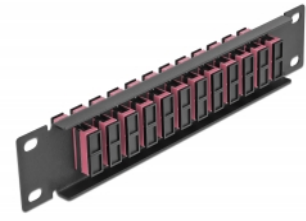

Příslušenství