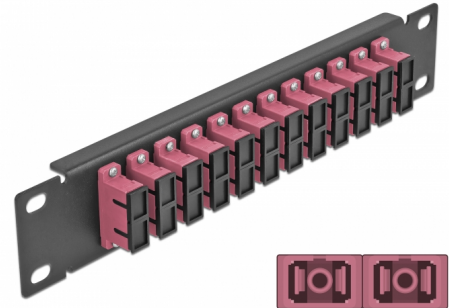

# Delock 10" patch panel pro optická vlákna, 12 portů, SC Duplex, fialová, 1U, černý

## Popis

Tento spojovací panel značky Delock je vybaven dvanácti optickovláknovými spojkami SC Duplex je vhodný k instalaci do 10" síťové skříně. Se spojkami SC Duplex lze snadno navzájem propojit dva zástrčkové konektory optickovláknových kabelů.

## Technické detaily

- Konektor:
  - 12 x SC Duplex samice >
  - 12 x SC Duplex samice
- Pro Multimód optiku OM4
- Keramická objímka
- S prachovou zálepkou
- Barva: fialová
- K montáži do síťové skříně rozměru 10", 1U
- 12 portů se spojkami SC Duplex
- Materiál pouzdra: kovová
- Pouzdro barva: černá
- Rozměry (DxŠxV): cca. 254 x 44 x 10 mm

## Physical characteristics

Pouzdro barva:	černá
Materiál pouzdra:	kov
Délka:	254 mm
Width:	44 mm
Height:	10 mm
Barva:	fialová