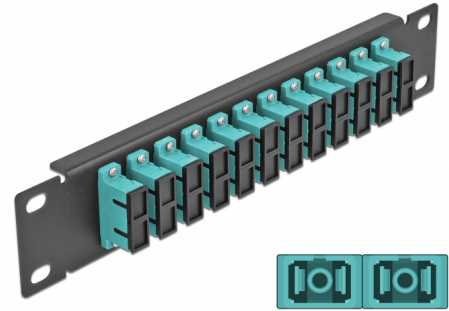

Delock 10" üvegszál patch panel 12 portos SC Duplex vízkék 1U fekete

Leírás

Ez a Delock patch panel felszerelt 12 SC Duplex üvegszál kapcsolóval és beszerelhető egy 10" hálózati kabinetbe. Az SC Duplex kapcsolókkal, az üvegszál apa csatlakozók könnyen egymáshoz köthetők.

Tételszám 66774

EAN: 4043619667741

Származási hely: China

Csomag: Doboz

Műszaki adatok

- Csatlakozó:
 - 12 x SC Duplex hüvely >
 - 12 x SC Duplex hüvely
- Több üzemmódra képes szálhoz OM3
- Kerámia borítás
- Por elleni védelem
- Szín: vízkék
- 10" hálózati szekrényekhez, 1U
- 12 port SC Duplex kapcsolókkal
- Burkolat anyaga: fém
- Borítás szín: fekete
- Méretek (HxSzxM): kb. 254 x 44 x 10 mm

A csomag tartalma

- 10" optikai szál patch panel

Képek

Interface

Csatlakozó 1:	12 x SC Duplex hüvely
Csatlakozó 2:	12 x SC Duplex hüvely

Physical characteristics

Borítás szín:	fekete
Burkolat anyaga:	fém
Hosszúság:	254 mm
Width:	44 mm
Height:	10 mm
Szín:	aqua