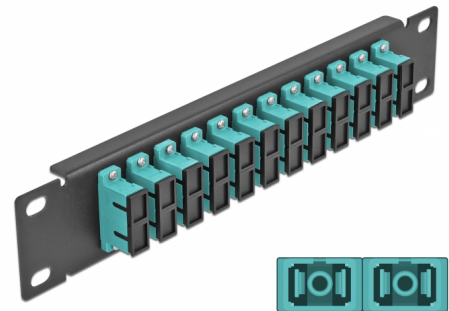

# Delock 10" fiberoptisk patchpanel 12 portar SC-duplex aqua 1U svart

## Beskrivning

Patchpanel från Delock som är utrustad med tolv SC Duplex fiberoptiska kontakter och passar för installation i 10"-nätverkskabinett. Med SC Duplex-kontakterna kan fiberoptiska haneanslutningar enkelt anslutas till varandra.

## Specifikationer

- Anslutning:
  - 12 x SC Duplex hona >
  - 12 x SC Duplex hona
- För multimodfiber OM3
- Keramisk hylsa
- Med dammskydd
- Färg: aqua
- För montering i 10" nätverkskabinett, 1U
- 12 portar med SC Duplex -kopplingar
- Höljets material: metall
- Hölje färg: svart
- Mått (LxBxH): ca 254 x 44 x 10 mm

## Paketets innehåll

- 10" fiberoptisk patchpanel