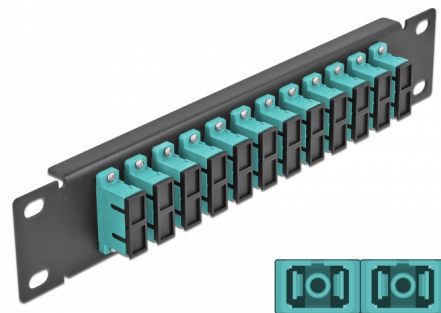

Delock Panou de conexiuni pentru cabluri de fibră optică de 10" 12 Port SC Duplex, aqua, 1U negru

Descriere scurta

Acest panou de conexiuni de la Delock este echipat cu douăsprezece cuplaje de fibră optică SC Duplex și este potrivit pentru instalarea într-un cabinet de rețea de 10". Cu cuplajele SC Duplex, conectorii de fibră optică tată pot fi ușor conectați unul la celălalt.

Nr. 66774

EAN: 4043619667741

Țara de origine: China

Pachet: Box

Detalii tehnice

- Conectori:
 - 12 x mamă SC Duplex >
 - 12 x mamă SC Duplex
- Pentru fibră multi-mod OM3
- Manșon din ceramică
- Cu capac de protecție împotriva prafului
- Culoare: aqua
- Pentru montare în cabinet de rețea 10", 1U
- 12 porturi cu cuplaje SC Duplex
- Material carcasă: metal
- Carcasa uitoare: negru
- Dimensiunii (Lxlxl): aprox. 254 x 44 x 10 mm

Pachetul contine

- Panou de conexiuni cu fibră optică de 10"

Imagini

Interface

Conector 1:	12 x mamă SC Duplex
Conector 2:	12 x mamă SC Duplex

Physical characteristics

Carcasa uloare:	negru
Material carcasă:	metal
Lungime:	254 mm
Width:	44 mm
Height:	10 mm
Colour:	aqua