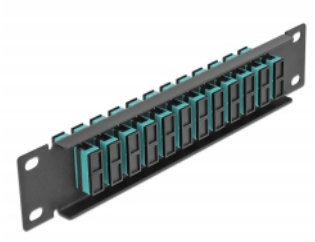

Delock Panou de conexiuni pentru cabluri de fibră optică de 10" 12 Port SC Duplex, aqua, 1U negru

Descriere scurta

Acest panou de conexiuni de la Delock este echipat cu douăsprezece cuplaje de fibră optică SC Duplex și este potrivit pentru instalarea într-un cabinet de rețea de 10". Cu cuplajele SC Duplex, conectorii de fibră optică tată pot fi ușor conectați unul la celălalt.

Nr. 66774

EAN: 4043619667741

Țara de origine: China

Pachet: Box

Detalii tehnice

- Conectori:
 - 12 x mamă SC Duplex >
 - 12 x mamă SC Duplex
- Pentru fibră multi-mod OM3
- Manșon din ceramică
- Cu capac de protecție împotriva prafului
- Culoare: aqua
- Pentru montare în cabinet de rețea 10", 1U
- 12 porturi cu cuplaje SC Duplex
- Material carcasă: metal
- Carcasa uitoare: negru
- Dimensiunii (Lxlxl): aprox. 254 x 44 x 10 mm

Pachetul contine

- Panou de conexiuni cu fibră optică de 10"

Imagini

Interface

Conector 1:	12 x mamă SC Duplex
Conector 2:	12 x mamă SC Duplex

Physical characteristics

Carcasa uloare:	negru
Material carcasă:	metal
Lungime:	254 mm
Width:	44 mm
Height:	10 mm
Colour:	aqua