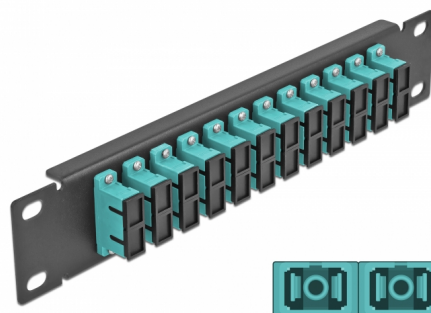

Delock Krosownica morski 10", 12 Portów SC Duplex 1U czarna

Opis

Panel Delock jest wyposażony w dwanaście złączy światłowodowych SC Duplex i pozwala na instalację w szafie sieciowej 10". Złącza SC Duplex pozwalają na łączenie dwu optycznych złączy męskich.

Numer artykułu 66774

EAN: 4043619667741

Kraj pochodzenia: China

Opakowanie: Box

Szczegóły techniczne

- Złącze:
 - 12 x SC Duplex żeński >
 - 12 x SC Duplex żeński
- Dla światłowodów wielomodowych OM3
- Tuleja ceramiczna
- Z osłoną przeciwkurzową
- Kolorystyka: morski
- Do montowania w szafie 10", 1U
- 12 portów złącza SC Duplex
- Materiał obudowy: metal
- Obudowa kolor: czarny
- Wymiary (DxSxW): ok. 254 x 44 x 10 mm

Zawartość opakowania

- Krosownica światłowodowa 10"

Zdjęcia

Interface

Złącze 1:	12 x SC Duplex żeński
Złącze 2:	12 x SC Duplex żeński

Physical characteristics

Obudowa kolor:	czarny
Materiał obudowy:	metal
Długość:	254 mm
Width:	44 mm
Height:	10 mm
Kolor:	aqua