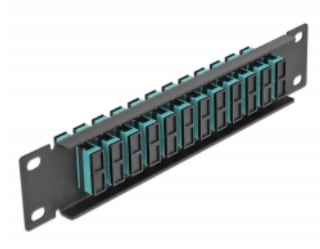

Delock Krosownica morski 10", 12 Portów SC Duplex 1U czarna

Opis

Panel Delock jest wyposażony w dwanaście złączy światłowodowych SC Duplex i pozwala na instalację w szafie sieciowej 10". Złącza SC Duplex pozwalają na łączenie dwu optycznych złączy męskich.

Numer artykułu 66774

EAN: 4043619667741

Kraj pochodzenia: China

Opakowanie: Box

Szczegóły techniczne

- Złącze:
 - 12 x SC Duplex żeński >
 - 12 x SC Duplex żeński
- Dla światłowodów wielomodowych OM3
- Tuleja ceramiczna
- Z osłoną przeciwkurzową
- Kolorystyka: morski
- Do montowania w szafie 10", 1U
- 12 portów złącza SC Duplex
- Materiał obudowy: metal
- Obudowa kolor: czarny
- Wymiary (DxSxW): ok. 254 x 44 x 10 mm

Zawartość opakowania

- Krosownica światłowodowa 10"

Zdjęcia

Interface

Złącze 1:	12 x SC Duplex żeński
Złącze 2:	12 x SC Duplex żeński

Physical characteristics

Obudowa kolor:	czarny
Materiał obudowy:	metal
Długość:	254 mm
Width:	44 mm
Height:	10 mm
Kolor:	aqua