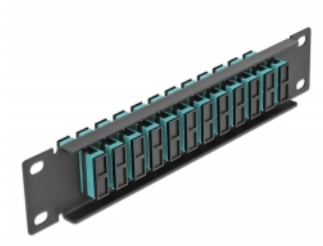

Delock 10" optička Patch ploča 12 ulaza SC Duplex akvamarin 1U crna

Opis

Ova Patch ploča tvrtke Delock opremljena je s dvanaest SC Duplex optičkih vlaknastih spreznika te je prikladna za ugradnju u 10" mrežno kućište. Sa SC Duplex sprežnicima, vlaknasti optički muški spojnici mogu se lako međusobno spojiti.

Predmet br. 66774

EAN: 4043619667741

Zemlja podrijetla: China

Pakiranje: Kutija

Tehnički podaci

- Priključak:
 - 12 x SC Duplex ženski >
 - 12 x SC Duplex ženski
- Za vlakna za više načina rada OM3
- Keramički rukavac
- S poklopcem za prašinu
- Boja: akvamarin
- Za ugradnju u 10" mrežno kućište, 1U
- 12 ulaza sa SC Duplex sprežnicima
- Materijal kućišta: metalna
- Kućište boja: crno
- Mjere (DxŠxV): oko 254 x 44 x 10 mm

Sadržaj pakiranja

- 10" optička Patch ploča

Slike

Interface

Priključak 1:	12 x SC Duplex ženski
Priključak 2:	12 x SC Duplex ženski

Physical characteristics

Kućište boja:	crne
Materijal kućišta:	metal
Duljina:	254 mm
Width:	44 mm
Height:	10 mm
Boja:	aqua