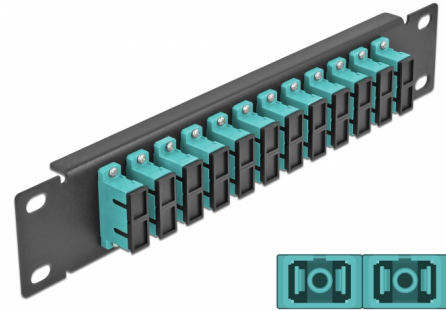

Delock 10" optička Patch ploča 12 ulaza SC Duplex akvamarin 1U crna

Opis

Ova Patch ploča tvrtke Delock opremljena je s dvanaest SC Duplex optičkih vlaknastih spreznika te je prikladna za ugradnju u 10" mrežno kućište. Sa SC Duplex sprežnicima, vlaknasti optički muški spojnici mogu se lako međusobno spojiti.

Predmet br. 66774

EAN: 4043619667741

Zemlja podrijetla: China

Pakiranje: Kutija

Tehnički podaci

- Priključak:
 - 12 x SC Duplex ženski >
 - 12 x SC Duplex ženski
- Za vlakna za više načina rada OM3
- Keramički rukavac
- S poklopcem za prašinu
- Boja: akvamarin
- Za ugradnju u 10" mrežno kućište, 1U
- 12 ulaza sa SC Duplex sprežnicima
- Materijal kućišta: metalna
- Kućište boja: crno
- Mjere (DxŠxV): oko 254 x 44 x 10 mm

Sadržaj pakiranja

- 10" optička Patch ploča

Slike

Interface

Priključak 1:	12 x SC Duplex ženski
Priključak 2:	12 x SC Duplex ženski

Physical characteristics

Kućište boja:	crne
Materijal kućišta:	metal
Duljina:	254 mm
Width:	44 mm
Height:	10 mm
Boja:	aqua