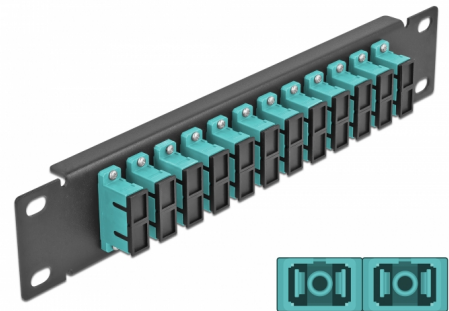

# Delock Pannello patch da 10" in fibra ottica a 12 porte per SC Duplex azzurro 1U nero

## Descrizione

Questo patch panel Delock è dotato di dodici accoppiatori SC Duplex in fibra ottica ed è adatto all'installazione in un armadio di rete da 10". Con gli accoppiatori SC Duplex, i connettori maschi in fibra ottica possono essere facilmente collegati tra loro.

## Dettagli tecnici

- Connettori:
  - 12 x SC Duplex femmina >
  - 12 x SC Duplex femmina
- Per fibra a più modalità OM3
- Manicotto in ceramica
- Con coperchio antipolvere
- Colore: azzurro
- Per il montaggio in un armadio di rete da 10", 1U
- 12 porte con accoppiatori SC Duplex
- Materiale custodia: metallo
- Custodia colore: nero
- Dimensioni (LxPxA): ca. 254 x 44 x 10 mm

## Contenuto della confezione

- Pannello patch in fibra ottica da 10"