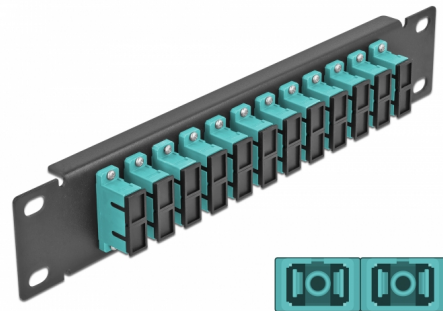

Delock Πίνακας Διασυνδέσεων Οπτικής Ίνας 10" 12 Θύρες Απλού SC Duplex άκουα 1U μαύρο

Περιγραφή

Αυτός ο πίνακας διασυνδέσεων της Delock είναι εξοπλισμένος με δώδεκα Απλούς ζεύκτες οπτικής ίνας SC Duplex και είναι κατάλληλος για εγκατάσταση σε σύστημα δικτύου 10". Με τους Απλούς ζεύκτες SC Duplex, οι αρσενικοί σύνδεσμοι οπτικής ίνας μπορούν εύκολα να συνδεθούν ο ένας στον άλλο.

Αρ. προϊόντος 66774

EAN: 4043619667741

Χώρα προέλευσης: China

Συσκευασία: Συσκευασία

Προδιαγραφές

- Συνδετήρας:
 - 12 x SC Duplex θηλυκό >
 - 12 x SC Duplex θηλυκό
- Για πολυτροπική ίνα OM3
- Κεραμικός σύνδεσμος
- Με κάλυμμα για τη σκόνη
- Χρώμα: άκουα
- Για τοποθέτηση σε θάλαμο δικτύου 10", 1U
- 12 θύρες με Απλούς ζεύκτες SC
- Υλικό περιβλήματος: μεταλλική
- Περίβλημα Χρώμα: μαύρο
- Διαστάσεις (ΜxΠxΥ): περ. 254 x 44 x 10 mm

Περιεχόμενα συσκευασίας

- Πίνακας συνδέσεων οπτικής ίνας 10"

Εικόνες

Interface

Συνδετήρας 1:	12 x SC Duplex θηλυκό
Συνδετήρας 2:	12 x SC Duplex θηλυκό

Physical characteristics

Περίβλημα Χρώμα:	μαύρο
Υλικό περιβλήματος:	μέταλλο
Μήκος:	254 mm
Width:	44 mm
Height:	10 mm
Χρώμα:	aqua