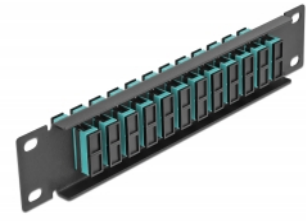

Delock Panneau 10" de distribution de fibre optique, 12 ports SC Duplex aqua, 1 unité, noir

Description

Ce panneau de distribution de Delock est équipé de douze coupleurs de fibre optique SC Duplex, et il est convenable pour l'installation dans une armoire de réseau de 10". Avec les coupleurs SC Duplex, les connecteurs mâles de fibre optique peuvent être facilement branchés les uns aux autres.

N° produit 66774

EAN: 4043619667741

Pays d'origine: China

Emballage: Box

Détails techniques

- Connecteurs :
 - 12 x SC Duplex femelle >
 - 12 x SC Duplex femelle
- Pour fibre multi-mode OM3
- Manchon en céramique
- Avec couvercle anti-poussière
- Couleur : aqua
- Pour le montage d'une cabine de réseau 10", 1U
- 12 ports avec coupleurs SC Duplex
- Matériau du boîtier : métal
- Boîtier couleur: noir
- Dimensions (LxIxH) : env. 254 x 44 x 10 mm

Contenu de l'emballage

- Panneau 10" de distribution de fibre optique

Image

Interface

Connecteur 1:	12 x SC Duplex femelle
Connecteur 2:	12 x SC Duplex femelle

Physical characteristics

Boîtier couleur:	noir
Matériau du boîtier :	métal
Longueur:	254 mm
Width:	44 mm
Height:	10 mm
Couleur:	aqua