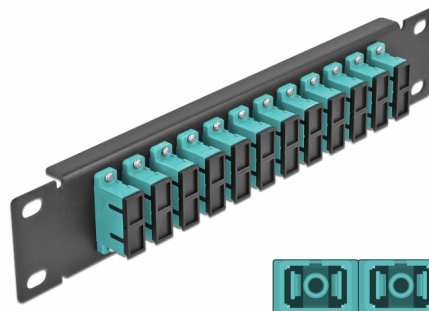

Delock Panneau 10" de distribution de fibre optique, 12 ports SC Duplex aqua, 1 unité, noir

Description

Ce panneau de distribution de Delock est équipé de douze coupleurs de fibre optique SC Duplex, et il est convenable pour l'installation dans une armoire de réseau de 10". Avec les coupleurs SC Duplex, les connecteurs mâles de fibre optique peuvent être facilement branchés les uns aux autres.

N° produit 66774

EAN: 4043619667741

Pays d'origine: China

Emballage: Box

Détails techniques

- Connecteurs :
 - 12 x SC Duplex femelle >
 - 12 x SC Duplex femelle
- Pour fibre multi-mode OM3
- Manchon en céramique
- Avec couvercle anti-poussière
- Couleur : aqua
- Pour le montage d'une cabine de réseau 10", 1U
- 12 ports avec coupleurs SC Duplex
- Matériau du boîtier : métal
- Boîtier couleur: noir
- Dimensions (LxIxH) : env. 254 x 44 x 10 mm

Contenu de l'emballage

- Panneau 10" de distribution de fibre optique

Image

Interface

Connecteur 1:	12 x SC Duplex femelle
Connecteur 2:	12 x SC Duplex femelle

Physical characteristics

Boîtier couleur:	noir
Matériau du boîtier :	métal
Longueur:	254 mm
Width:	44 mm
Height:	10 mm
Couleur:	aqua