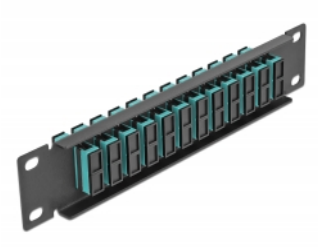

Delock Panel de conexión de fibra óptica de 10" de 12 puertos SC Duplex aguamarina 1U negro

Descripción

Este panel de conexión de Delock está equipado con doce acopladores de fibra óptica SC Duplex y es adecuado para su instalación en un gabinete de red de 10". Con los acopladores SC Duplex, pueden enlazarse los conectores macho de fibra óptica fácilmente entre sí.

Número de elemento 66774

EAN: 4043619667741

Pais de origen: China

Paquete: Box

Detalles técnicos

- Conectores:
 - 12 x SC Duplex hembra >
 - 12 x SC Duplex hembra
- Para fibra multimodo OM3
- Manga de cerámica
- Con tapa para el polvo
- Color: aguamarina
- Para montaje en gabinete de red de 10", 1U
- 12 puertos con acopladores SC Duplex
- Material de la carcasa: metal
- Carcasa color: negro
- Dimensiones (LAXANxAL): aprox. 254 x 44 x 10 mm

Contenido del paquete

- Panel de conexión de fibra óptica de 10"

Image

Interface

Conector 1:	12 x SC Duplex hembra
Conector 2 :	12 x SC Duplex hembra

Physical characteristics

Carcasa color:	negro
Material de la carcasa:	metal
Longitud:	254 mm
Width:	44 mm
Height:	10 mm
Color:	aqua