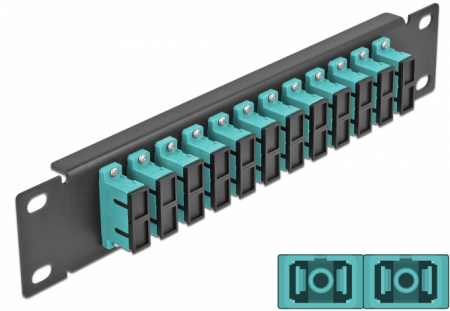

Delock Panel de conexión de fibra óptica de 10" de 12 puertos SC Duplex aguamarina 1U negro

Descripción

Este panel de conexión de Delock está equipado con doce acopladores de fibra óptica SC Duplex y es adecuado para su instalación en un gabinete de red de 10". Con los acopladores SC Duplex, pueden enlazarse los conectores macho de fibra óptica fácilmente entre sí.

Número de elemento 66774

EAN: 4043619667741

Pais de origen: China

Paquete: Box

Detalles técnicos

- Conectores:
 - 12 x SC Duplex hembra >
 - 12 x SC Duplex hembra
- Para fibra multimodo OM3
- Manga de cerámica
- Con tapa para el polvo
- Color: aguamarina
- Para montaje en gabinete de red de 10", 1U
- 12 puertos con acopladores SC Duplex
- Material de la carcasa: metal
- Carcasa color: negro
- Dimensiones (LAXANxAL): aprox. 254 x 44 x 10 mm

Contenido del paquete

- Panel de conexión de fibra óptica de 10"

Image

Interface

Conector 1:	12 x SC Duplex hembra
Conector 2 :	12 x SC Duplex hembra

Physical characteristics

Carcasa color:	negro
Material de la carcasa:	metal
Longitud:	254 mm
Width:	44 mm
Height:	10 mm
Color:	aqua