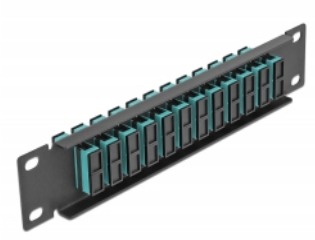

Delock 10" LWL Patchpanel 12 Port SC Duplex aqua 1 HE schwarz

Beschreibung

Dieses Patchpanel von Delock ist mit zwölf SC Duplex Kupplungen ausgestattet und eignet sich für den Einbau in einen 10" Netzwerkschrank. Mit den SC Duplex Kupplungen können LWL Stecker einfach miteinander verbunden werden.

Artikel-Nr. 66774

EAN: 4043619667741

Ursprungsland: China

Verpackung: Box

Technische Daten

- Anschlüsse:
 - 12 x SC Duplex Buchse >
 - 12 x SC Duplex Buchse
- Für Multimode Faser OM3
- Keramikhülse
- Mit Staubschutzabdeckung
- Farbe: aqua
- Zur Montage in 10" Netzwerkschrank, 1 HE
- 12 Ports mit SC Duplex Kupplungen
- Gehäusematerial: Metall
- Gehäusefarbe: schwarz
- Maße (LxBxH): ca. 254 x 44 x 10 mm

Packungsinhalt

- 10" LWL Patchpanel

Abbildungen

Schnittstelle

Anschluss 1:	12 x SC Duplex Buchse
Anschluss 2:	12 x SC Duplex Buchse

Physikalische Eigenschaften

Gehäusefarbe:	schwarz
Gehäusematerial:	Metall
Länge:	254 mm
Breite:	44 mm
Höhe:	10 mm
Farbe:	aqua