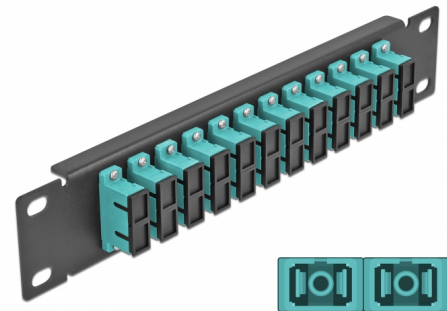

Delock 10" LWL Patchpanel 12 Port SC Duplex aqua 1 HE schwarz

Beschreibung

Dieses Patchpanel von Delock ist mit zwölf SC Duplex Kupplungen ausgestattet und eignet sich für den Einbau in einen 10" Netzwerkschrank. Mit den SC Duplex Kupplungen können LWL Stecker einfach miteinander verbunden werden.

Artikel-Nr. 66774

EAN: 4043619667741

Ursprungsland: China

Verpackung: Box

Technische Daten

- Anschlüsse:
 - 12 x SC Duplex Buchse >
 - 12 x SC Duplex Buchse
- Für Multimode Faser OM3
- Keramikhülse
- Mit Staubschutzabdeckung
- Farbe: aqua
- Zur Montage in 10" Netzwerkschrank, 1 HE
- 12 Ports mit SC Duplex Kupplungen
- Gehäusematerial: Metall
- Gehäusefarbe: schwarz
- Maße (LxBxH): ca. 254 x 44 x 10 mm

Packungsinhalt

- 10" LWL Patchpanel

Abbildungen

Schnittstelle

Anschluss 1:	12 x SC Duplex Buchse
Anschluss 2:	12 x SC Duplex Buchse

Physikalische Eigenschaften

Gehäusefarbe:	schwarz
Gehäusematerial:	Metall
Länge:	254 mm
Breite:	44 mm
Höhe:	10 mm
Farbe:	aqua