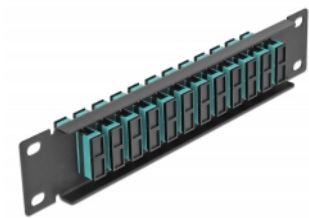

Příslušenství