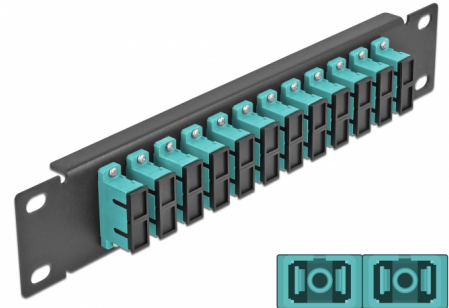

# Delock 10" patch panel pro optická vlákna, 12 portů, SC Duplex, aqua, 1U, černý

## Popis

Tento spojovací panel značky Delock je vybaven dvanácti optickovláknovými spojkami SC Duplex je vhodný k instalaci do 10" síťové skříně. Se spojkami SC Duplex lze snadno navzájem propojit dva zástrčkové konektory optickovláknových kabelů.

## Technické detaily

- Konektor:
  - 12 x SC Duplex samice >
  - 12 x SC Duplex samice
- Pro Multimód optiku OM3
- Keramická objímka
- S prachovou zásepkou
- Barva: aqua
- K montáži do síťové skříně rozměru 10", 1U
- 12 portů se spojkami SC Duplex
- Materiál pouzdra: kovová
- Pouzdro barva: černá
- Rozměry (DxŠxV): cca. 254 x 44 x 10 mm

## Physical characteristics

Pouzdro barva:	černá
Materiál pouzdra:	kov
Délka:	254 mm
Width:	44 mm
Height:	10 mm
Barva:	aqua