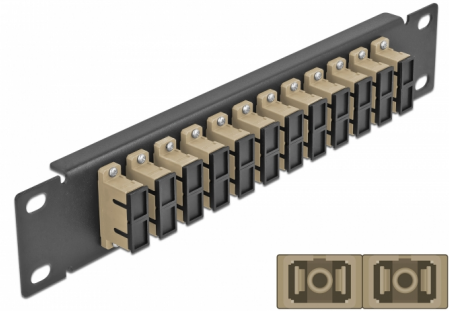

# Delock 10" üvegszál patch panel 12 portos SC Duplex bézs 1U fekete

## Leírás

Ez a Delock patch panel felszerelt 12 SC Duplex üvegszál kapcsolóval és beszerelhető egy 10" hálózati kabinetbe. Az SC Duplex kapcsolókkal, az üvegszál apa csatlakozók könnyen egymáshoz köthetők.

## Műszaki adatok

- Csatlakozó:
  - 12 x SC Duplex hüvely >
  - 12 x SC Duplex hüvely
- Több üzemmódra képes szálhoz OM1 / OM2
- Kerámia borítás
- Por elleni védelem
- Szín: bézs
- 10" hálózati szekrényekhez, 1U
- 12 port SC Duplex kapcsolókkal
- Burkolat anyaga: fém
- Borítás szín: fekete
- Méretek (HxSzxM): kb. 254 x 44 x 10 mm

## Physical characteristics

Borítás szín:	fekete
Burkolat anyaga:	fém
Hosszúság:	254 mm
Width:	44 mm
Height:	10 mm
Szín:	bézs