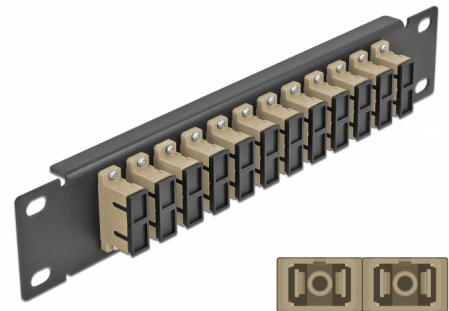

Delock 10" fiberoptisk patchpanel 12 portar SC-duplex beige 1U svart

Beskrivning

Patchpanel från Delock som är utrustad med tolv SC Duplex fiberoptiska kontakter och passar för installation i 10"-nätverkskabinett. Med SC Duplex-kontakterna kan fiberoptiska haneanslutningar enkelt anslutas till varandra.

Artikelnummer 66773

EAN: 4043619667734

Ursprungsland: China

Paket: Låda

Specifikationer

- Anslutning:
 - 12 x SC Duplex hona >
 - 12 x SC Duplex hona
- För multimodfiber OM1 / OM2
- Keramisk hylsa
- Med dammskydd
- Färg: beige
- För montering i 10" nätverkskabinett, 1U
- 12 portar med SC Duplex -kopplingar
- Höljets material: metall
- Hölje färg: svart
- Mått (LxBxH): ca 254 x 44 x 10 mm

Paketets innehåll

- 10" fiberoptisk patchpanel

Bilder

Interface

Kontakt 1:	12 x SC Duplex hona
Kontakt 2:	12 x SC Duplex hona

Physical characteristics

Hölje färg:	svart
Höljets material:	metall
Längd:	254 mm
Width:	44 mm
Height:	10 mm
Färg:	beige