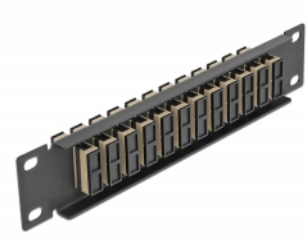

Delock 10" fiberoptisk patchpanel 12 portar SC-duplex beige 1U svart

Beskrivning

Patchpanel från Delock som är utrustad med tolv SC Duplex fiberoptiska kontakter och passar för installation i 10"-nätverkskabinett. Med SC Duplex-kontakterna kan fiberoptiska haneanslutningar enkelt anslutas till varandra.

Artikelnummer 66773

EAN: 4043619667734

Ursprungsland: China

Paket: Låda

Specifikationer

- Anslutning:
 - 12 x SC Duplex hona >
 - 12 x SC Duplex hona
- För multimodfiber OM1 / OM2
- Keramisk hylsa
- Med dammskydd
- Färg: beige
- För montering i 10" nätverkskabinett, 1U
- 12 portar med SC Duplex -kopplingar
- Höljets material: metall
- Hölje färg: svart
- Mått (LxBxH): ca 254 x 44 x 10 mm

Paketets innehåll

- 10" fiberoptisk patchpanel

Bilder

Interface

Kontakt 1:	12 x SC Duplex hona
Kontakt 2:	12 x SC Duplex hona

Physical characteristics

Hölje färg:	svart
Höljets material:	metall
Längd:	254 mm
Width:	44 mm
Height:	10 mm
Färg:	beige