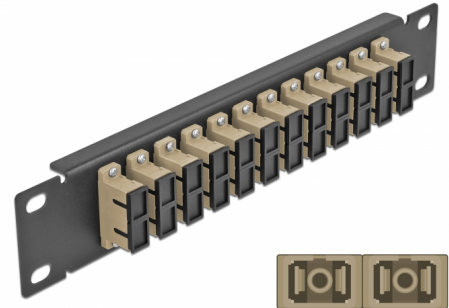

Delock Panou de conexiuni pentru cabluri de fibră optică de 10" 12 Port SC Duplex, bej, 1U negru

Descriere scurta

Acest panou de conexiuni de la Delock este echipat cu douăsprezece cuplaje de fibră optică SC Duplex și este potrivit pentru instalarea într-un cabinet de rețea de 10". Cu cuplajele SC Duplex, conectorii de fibră optică tată pot fi ușor conectați unul la celălalt.

Nr. 66773

EAN: 4043619667734

Țara de origine: China

Pachet: Box

Detalii tehnice

- Conectori:
 - 12 x mamă SC Duplex >
 - 12 x mamă SC Duplex
- Pentru fibră multi-mod OM1 / OM2
- Manșon din ceramică
- Cu capac de protecție împotriva prafului
- Culoare: bej
- Pentru montare în cabinet de rețea 10", 1U
- 12 porturi cu cuplaje SC Duplex
- Material carcasă: metal
- Carcasa uitoare: negru
- Dimensiunii (Lxlxl): aprox. 254 x 44 x 10 mm

Pachetul contine

- Panou de conexiuni cu fibră optică de 10"

Imagini

Interface

Conector 1:	12 x mamă SC Duplex
Conector 2:	12 x mamă SC Duplex

Physical characteristics

Carcasa uloare:	negru
Material carcasă:	metal
Lungime:	254 mm
Width:	44 mm
Height:	10 mm
Colour:	bej