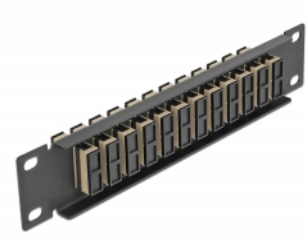

Delock Panou de conexiuni pentru cabluri de fibră optică de 10" 12 Port SC Duplex, bej, 1U negru

Descriere scurta

Acest panou de conexiuni de la Delock este echipat cu douăsprezece cuplaje de fibră optică SC Duplex și este potrivit pentru instalarea într-un cabinet de rețea de 10". Cu cuplajele SC Duplex, conectorii de fibră optică tată pot fi ușor conectați unul la celălalt.

Nr. 66773

EAN: 4043619667734

Țara de origine: China

Pachet: Box

Detalii tehnice

- Conectori:
 - 12 x mamă SC Duplex >
 - 12 x mamă SC Duplex
- Pentru fibră multi-mod OM1 / OM2
- Manșon din ceramică
- Cu capac de protecție împotriva prafului
- Culoare: bej
- Pentru montare în cabinet de rețea 10", 1U
- 12 porturi cu cuplaje SC Duplex
- Material carcasă: metal
- Carcasa uitoare: negru
- Dimensiunii (Lxlxl): aprox. 254 x 44 x 10 mm

Pachetul contine

- Panou de conexiuni cu fibră optică de 10"

Imagini

Interface

Conector 1:	12 x mamă SC Duplex
Conector 2:	12 x mamă SC Duplex

Physical characteristics

Carcasa uloare:	negru
Material carcasă:	metal
Lungime:	254 mm
Width:	44 mm
Height:	10 mm
Colour:	bej