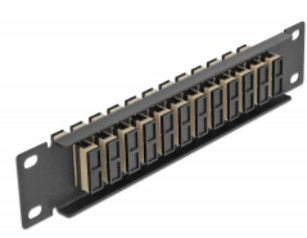

Delock Krosownica beżowy 10", 12 Portów SC Duplex 1U czarna

Opis

Panel Delock jest wyposażony w dwanaście złączy światłowodowych SC Duplex i pozwala na instalację w szafie sieciowej 10". Złącza SC Duplex pozwalają na łączenie dwu optycznych złączy męskich.

Numer artykułu 66773

EAN: 4043619667734

Kraj pochodzenia: China

Opakowanie: Box

Szczegóły techniczne

- Złącze:
 - 12 x SC Duplex żeński >
 - 12 x SC Duplex żeński
- Dla światłowodów wielomodowych OM1 / OM2
- Tuleja ceramiczna
- Z osłoną przeciwkurzową
- Kolor: beżowy
- Do montowania w szafie 10", 1U
- 12 portów złącza SC Duplex
- Materiał obudowy: metal
- Obudowa kolor: czarny
- Wymiary (DxSxW): ok. 254 x 44 x 10 mm

Zawartość opakowania

- Krosownica światłowodowa 10"

Zdjęcia

Interface

Złącze 1:	12 x SC Duplex żeński
Złącze 2:	12 x SC Duplex żeński

Physical characteristics

Obudowa kolor:	czarny
Materiał obudowy:	metal
Długość:	254 mm
Width:	44 mm
Height:	10 mm
Kolor:	beżowy