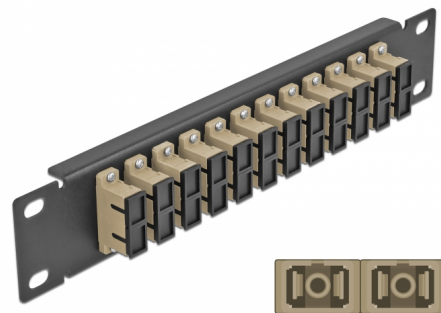

Delock Krosownica beżowy 10", 12 Portów SC Duplex 1U czarna

Opis

Panel Delock jest wyposażony w dwanaście złączy światłowodowych SC Duplex i pozwala na instalację w szafie sieciowej 10". Złącza SC Duplex pozwalają na łączenie dwu optycznych złączy męskich.

Numer artykułu 66773

EAN: 4043619667734

Kraj pochodzenia: China

Opakowanie: Box

Szczegóły techniczne

- Złącze:
 - 12 x SC Duplex żeński >
 - 12 x SC Duplex żeński
- Dla światłowodów wielomodowych OM1 / OM2
- Tuleja ceramiczna
- Z osłoną przeciwkurzową
- Kolor: beżowy
- Do montowania w szafie 10", 1U
- 12 portów złącza SC Duplex
- Materiał obudowy: metal
- Obudowa kolor: czarny
- Wymiary (DxSxW): ok. 254 x 44 x 10 mm

Zawartość opakowania

- Krosownica światłowodowa 10"

Zdjęcia

Interface

Złącze 1:	12 x SC Duplex żeński
Złącze 2:	12 x SC Duplex żeński

Physical characteristics

Obudowa kolor:	czarny
Materiał obudowy:	metal
Długość:	254 mm
Width:	44 mm
Height:	10 mm
Kolor:	beżowy