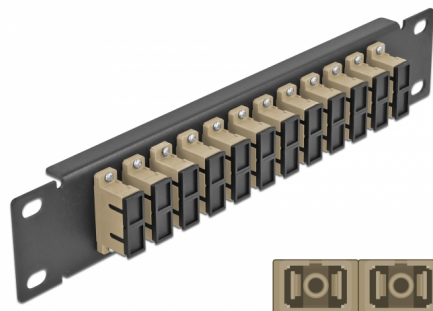

# Delock 10" optička Patch ploča 12 ulaza SC Duplex bež 1U crna

## Opis

Ova Patch ploča tvrtke Delock opremljena je s dvanaest SC Duplex optičkih vlaknastih spreznika te je prikladna za ugradnju u 10" mrežno kućište. Sa SC Duplex sprežnicima, vlaknasti optički muški spojnici mogu se lako međusobno spojiti.

## Tehnički podaci

- Priključak:
  - 12 x SC Duplex ženski >
  - 12 x SC Duplex ženski
- Za vlakna za više načina rada OM1 / OM2
- Keramički rukavac
- S poklopcem za prašinu
- Boja: bež
- Za ugradnju u 10" mrežno kućište, 1U
- 12 ulaza sa SC Duplex sprežnicima
- Materijal kućišta: metalna
- Kućište boja: crno
- Mjere (DxŠxV): oko 254 x 44 x 10 mm

## Sadržaj pakiranja

- 10" optička Patch ploča