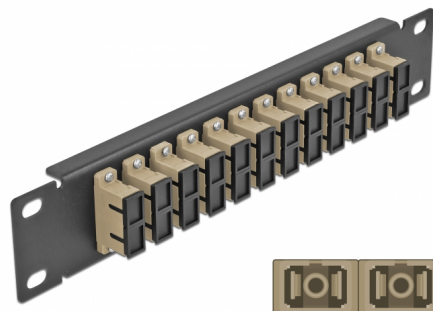

Delock Pannello patch da 10" in fibra ottica a 12 porte per SC Duplex beige 1U nero

Descrizione

Questo patch panel Delock è dotato di dodici accoppiatori SC Duplex in fibra ottica ed è adatto all'installazione in un armadio di rete da 10". Con gli accoppiatori SC Duplex, i connettori maschi in fibra ottica possono essere facilmente collegati tra loro.

Articolo n. 66773

EAN: 4043619667734

Paese di origine: China

Pacchetto: Box

Dettagli tecnici

- Connettori:
 - 12 x SC Duplex femmina >
 - 12 x SC Duplex femmina
- Per fibra a più modalità OM1 / OM2
- Manicotto in ceramica
- Con coperchio antipolvere
- Colore: beige
- Per il montaggio in un armadio di rete da 10", 1U
- 12 porte con accoppiatori SC Duplex
- Materiale custodia: metallo
- Custodia colore: nero
- Dimensioni (LxPxA): ca. 254 x 44 x 10 mm

Contenuto della confezione

- Pannello patch in fibra ottica da 10"

Immagini

Interface

Connettore 1:	12 x SC Duplex femmina
Connettore 2:	12 x SC Duplex femmina

Physical characteristics

Custodia colore:	nero
Materiale custodia:	metallo
Lunghezza:	254 mm
Width:	44 mm
Height:	10 mm
Colour:	beige