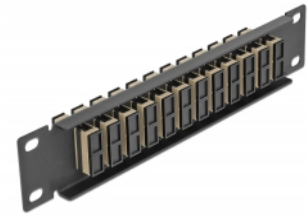

Delock Pannello patch da 10" in fibra ottica a 12 porte per SC Duplex beige 1U nero

Descrizione

Questo patch panel Delock è dotato di dodici accoppiatori SC Duplex in fibra ottica ed è adatto all'installazione in un armadio di rete da 10". Con gli accoppiatori SC Duplex, i connettori maschi in fibra ottica possono essere facilmente collegati tra loro.

Articolo n. 66773

EAN: 4043619667734

Paese di origine: China

Pacchetto: Box

Dettagli tecnici

- Connettori:
 - 12 x SC Duplex femmina >
 - 12 x SC Duplex femmina
- Per fibra a più modalità OM1 / OM2
- Manicotto in ceramica
- Con coperchio antipolvere
- Colore: beige
- Per il montaggio in un armadio di rete da 10", 1U
- 12 porte con accoppiatori SC Duplex
- Materiale custodia: metallo
- Custodia colore: nero
- Dimensioni (LxPxA): ca. 254 x 44 x 10 mm

Contenuto della confezione

- Pannello patch in fibra ottica da 10"

Immagini

Interface

Connettore 1:	12 x SC Duplex femmina
Connettore 2:	12 x SC Duplex femmina

Physical characteristics

Custodia colore:	nero
Materiale custodia:	metallo
Lunghezza:	254 mm
Width:	44 mm
Height:	10 mm
Colour:	beige