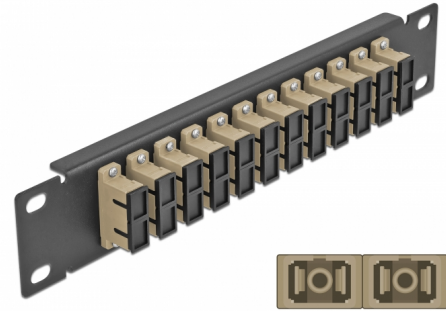

Delock Πίνακας Διασυνδέσεων Οπτικής Ίνας 10" 12 Θύρες Απλού SC Duplex μπεζ 1U μαύρο

Περιγραφή

Αυτός ο πίνακας διασυνδέσεων της Delock είναι εξοπλισμένος με δώδεκα Απλούς ζεύκτες οπτικής ίνας SC Duplex και είναι κατάλληλος για εγκατάσταση σε σύστημα δικτύου 10". Με τους Απλούς ζεύκτες SC Duplex, οι αρσενικοί σύνδεσμοι οπτικής ίνας μπορούν εύκολα να συνδεθούν ο ένας στον άλλο.

Αρ. προϊόντος 66773

EAN: 4043619667734

Χώρα προέλευσης: China

Συσκευασία: Συσκευασία

Προδιαγραφές

- Συνδετήρας:
 - 12 x SC Duplex θηλυκό >
 - 12 x SC Duplex θηλυκό
- Για πολυτροπική ίνα OM1 / OM2
- Κεραμικός σύνδεσμος
- Με κάλυμμα για τη σκόνη
- Χρώμα: μπεζ
- Για τοποθέτηση σε θάλαμο δικτύου 10", 1U
- 12 θύρες με Απλούς ζεύκτες SC
- Υλικό περιβλήματος: μεταλλική
- Περίβλημα Χρώμα: μαύρο
- Διαστάσεις (ΜxΠxΥ): περ. 254 x 44 x 10 mm

Περιεχόμενα συσκευασίας

- Πίνακας συνδέσεων οπτικής ίνας 10"

Εικόνες

Interface

Συνδετήρας 1:	12 x SC Duplex θηλυκό
Συνδετήρας 2:	12 x SC Duplex θηλυκό

Physical characteristics

Περίβλημα Χρώμα:	μαύρο
Υλικό περιβλήματος:	μέταλλο
Μήκος:	254 mm
Width:	44 mm
Height:	10 mm
Χρώμα:	μπεζ