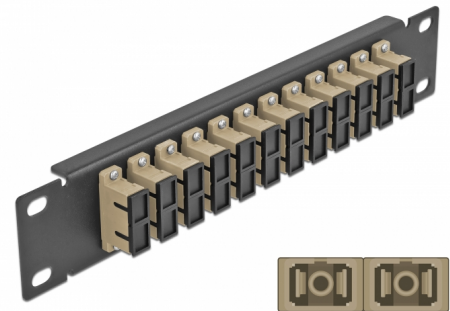

Delock Panneau 10" de distribution de fibre optique, 12 ports SC Duplex beige, 1 unité, noir

Description

Ce panneau de distribution de Delock est équipé de douze coupleurs de fibre optique SC Duplex, et il est convenable pour l'installation dans une armoire de réseau de 10". Avec les coupleurs SC Duplex, les connecteurs mâles de fibre optique peuvent être facilement branchés les uns aux autres.

N° produit 66773

EAN: 4043619667734

Pays d'origine: China

Emballage: Box

Détails techniques

- Connecteurs :
 - 12 x SC Duplex femelle >
 - 12 x SC Duplex femelle
- Pour fibre multi-mode OM1 / OM2
- Manchon en céramique
- Avec couvercle anti-poussière
- Couleur : beige
- Pour le montage d'une cabine de réseau 10", 1U
- 12 ports avec coupleurs SC Duplex
- Matériau du boîtier : métal
- Boîtier couleur: noir
- Dimensions (LxIxH) : env. 254 x 44 x 10 mm

Contenu de l'emballage

- Panneau 10" de distribution de fibre optique

Image

Interface

Connecteur 1:	12 x SC Duplex femelle
Connecteur 2:	12 x SC Duplex femelle

Physical characteristics

Boîtier couleur:	noir
Matériau du boîtier :	métal
Longueur:	254 mm
Width:	44 mm
Height:	10 mm
Couleur:	beige