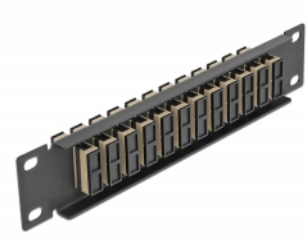

Delock Panneau 10" de distribution de fibre optique, 12 ports SC Duplex beige, 1 unité, noir

Description

Ce panneau de distribution de Delock est équipé de douze coupleurs de fibre optique SC Duplex, et il est convenable pour l'installation dans une armoire de réseau de 10". Avec les coupleurs SC Duplex, les connecteurs mâles de fibre optique peuvent être facilement branchés les uns aux autres.

N° produit 66773

EAN: 4043619667734

Pays d'origine: China

Emballage: Box

Détails techniques

- Connecteurs :
 - 12 x SC Duplex femelle >
 - 12 x SC Duplex femelle
- Pour fibre multi-mode OM1 / OM2
- Manchon en céramique
- Avec couvercle anti-poussière
- Couleur : beige
- Pour le montage d'une cabine de réseau 10", 1U
- 12 ports avec coupleurs SC Duplex
- Matériau du boîtier : métal
- Boîtier couleur: noir
- Dimensions (LxIxH) : env. 254 x 44 x 10 mm

Contenu de l'emballage

- Panneau 10" de distribution de fibre optique

Image

Interface

Connecteur 1:	12 x SC Duplex femelle
Connecteur 2:	12 x SC Duplex femelle

Physical characteristics

Boîtier couleur:	noir
Matériau du boîtier :	métal
Longueur:	254 mm
Width:	44 mm
Height:	10 mm
Couleur:	beige