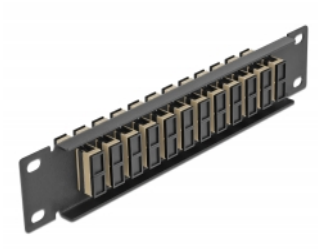

Delock Panel de conexión de fibra óptica de 10" de 12 puertos SC Duplex beis 1U negro

Descripción

Este panel de conexión de Delock está equipado con doce acopladores de fibra óptica SC Duplex y es adecuado para su instalación en un gabinete de red de 10". Con los acopladores SC Duplex, pueden enlazarse los conectores macho de fibra óptica fácilmente entre sí.

Número de elemento 66773

EAN: 4043619667734

Pais de origen: China

Paquete: Box

Detalles técnicos

- Conectores:
 - 12 x SC Duplex hembra >
 - 12 x SC Duplex hembra
- Para fibra multimodo OM1 / OM2
- Manga de cerámica
- Con tapa para el polvo
- Color: beis
- Para montaje en gabinete de red de 10", 1U
- 12 puertos con acopladores SC Duplex
- Material de la carcasa: metal
- Carcasa color: negro
- Dimensiones (LAXANxAL): aprox. 254 x 44 x 10 mm

Contenido del paquete

- Panel de conexión de fibra óptica de 10"

Image

Interface

Conector 1:	12 x SC Duplex hembra
Conector 2 :	12 x SC Duplex hembra

Physical characteristics

Carcasa color:	negro
Material de la carcasa:	metal
Longitud:	254 mm
Width:	44 mm
Height:	10 mm
Color:	beis