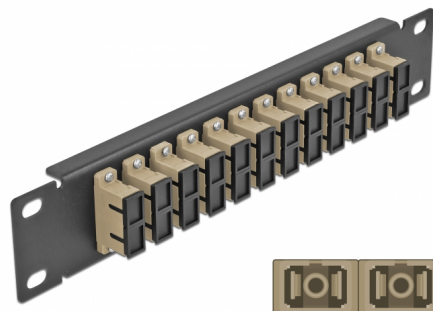

Delock Panel de conexión de fibra óptica de 10" de 12 puertos SC Duplex beis 1U negro

Descripción

Este panel de conexión de Delock está equipado con doce acopladores de fibra óptica SC Duplex y es adecuado para su instalación en un gabinete de red de 10". Con los acopladores SC Duplex, pueden enlazarse los conectores macho de fibra óptica fácilmente entre sí.

Número de elemento 66773

EAN: 4043619667734

Pais de origen: China

Paquete: Box

Detalles técnicos

- Conectores:
 - 12 x SC Duplex hembra >
 - 12 x SC Duplex hembra
- Para fibra multimodo OM1 / OM2
- Manga de cerámica
- Con tapa para el polvo
- Color: beis
- Para montaje en gabinete de red de 10", 1U
- 12 puertos con acopladores SC Duplex
- Material de la carcasa: metal
- Carcasa color: negro
- Dimensiones (LAXANxAL): aprox. 254 x 44 x 10 mm

Contenido del paquete

- Panel de conexión de fibra óptica de 10"

Image

Interface

Conector 1:	12 x SC Duplex hembra
Conector 2 :	12 x SC Duplex hembra

Physical characteristics

Carcasa color:	negro
Material de la carcasa:	metal
Longitud:	254 mm
Width:	44 mm
Height:	10 mm
Color:	beis