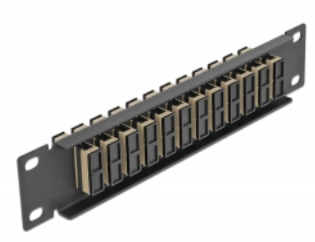

Abbildungen