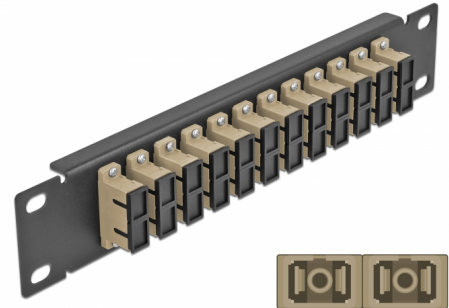

# Delock 10" LWL Patchpanel 12 Port SC Duplex beige 1 HE schwarz

## Beschreibung

Dieses Patchpanel von Delock ist mit zwölf SC Duplex Kupplungen ausgestattet und eignet sich für den Einbau in einen 10" Netzwerkschrank. Mit den SC Duplex Kupplungen können LWL Stecker einfach miteinander verbunden werden.

## Technische Daten

- Anschlüsse:
  - 12 x SC Duplex Buchse >
  - 12 x SC Duplex Buchse
- Für Multimode Faser OM1 / OM2
- Keramikhülse
- Mit Staubschutzabdeckung
- Farbe: beige
- Zur Montage in 10" Netzwerkschrank, 1 HE
- 12 Ports mit SC Duplex Kupplungen
- Gehäusematerial: Metall
- Gehäusefarbe: schwarz
- Maße (LxBxH): ca. 254 x 44 x 10 mm

## Physikalische Eigenschaften

Gehäusefarbe:	schwarz
Gehäusematerial:	Metall
Länge:	254 mm
Breite:	44 mm
Höhe:	10 mm
Farbe:	beige