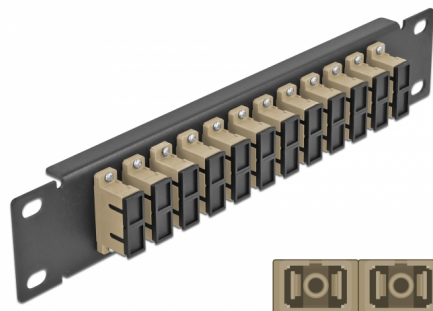

Delock 10" patch panel pro optická vlákna, 12 portů, SC Duplex, šedá, 1U, černý

Popis

Tento spojovací panel značky Delock je vybaven dvanácti optickovláknovými spojkami SC Duplex je vhodný k instalaci do 10" síťové skříně. Se spojkami SC Duplex lze snadno navzájem propojit dva zástrčkové konektory optickovláknových kabelů.

Číslo produktu 66773

EAN: 4043619667734

Země původu: China

Balení: Box

Technické detaily

- Konektor:
 - 12 x SC Duplex samice >
 - 12 x SC Duplex samice
- Pro Multimód optiku OM1 / OM2
- Keramická objímka
- S prachovou zásepkou
- Barva: šedá
- K montáži do síťové skříně rozměru 10", 1U
- 12 portů se spojkami SC Duplex
- Materiál pouzdra: kovová
- Pouzdro barva: černá
- Rozměry (DxŠxV): cca. 254 x 44 x 10 mm

Obsah balení

- 10" optický patch panel

Příslušenství

Interface

Konektor 1:	12 x SC Duplex samice
Konektor 2:	12 x SC Duplex samice

Physical characteristics

Pouzdro barva:	černá
Materiál pouzdra:	kov
Délka:	254 mm
Width:	44 mm
Height:	10 mm
Barva:	šedá