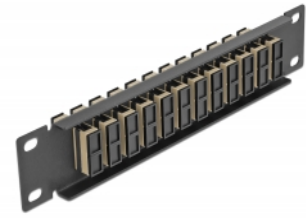

Delock 10" patch panel pro optická vlákna, 12 portů, SC Duplex, šedá, 1U, černý

Popis

Tento spojovací panel značky Delock je vybaven dvanácti optickovláknovými spojkami SC Duplex je vhodný k instalaci do 10" síťové skříně. Se spojkami SC Duplex lze snadno navzájem propojit dva zástrčkové konektory optickovláknových kabelů.

Číslo produktu 66773

EAN: 4043619667734

Země původu: China

Balení: Box

Technické detaily

- Konektor:
 - 12 x SC Duplex samice >
 - 12 x SC Duplex samice
- Pro Multimód optiku OM1 / OM2
- Keramická objímka
- S prachovou zásepkou
- Barva: šedá
- K montáži do síťové skříně rozměru 10", 1U
- 12 portů se spojkami SC Duplex
- Materiál pouzdra: kovová
- Pouzdro barva: černá
- Rozměry (DxŠxV): cca. 254 x 44 x 10 mm

Obsah balení

- 10" optický patch panel

Příslušenství

Interface

Konektor 1:	12 x SC Duplex samice
Konektor 2:	12 x SC Duplex samice

Physical characteristics

Pouzdro barva:	černá
Materiál pouzdra:	kov
Délka:	254 mm
Width:	44 mm
Height:	10 mm
Barva:	šedá