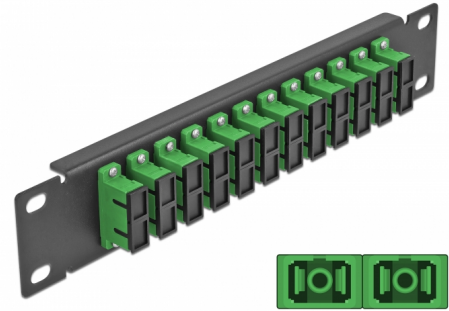

Delock 10" üvegszálás patch panel 12 portos SC Duplex zöld 1U fekete

Leírás

Ez a Delock patch panel felszerelt 12 SC Duplex üvegszálás kapcsolóval és beszerelhető egy 10" hálózati kabinetbe. Az SC Duplex kapcsolókkal, az üvegszálás apa csatlakozók könnyen egymáshoz köthetők.

Tételszám 66772

EAN: 4043619667727

Származási hely: China

Csomag: Doboz

Műszaki adatok

- Csatlakozó:
 - 12 x SC Duplex hüvely >
 - 12 x SC Duplex hüvely
- Több egyszeres képes szálhoz
- Kerámia borítás
- Por elleni védelem
- Szín: zöld
- 10" hálózati szekrényekhez, 1U
- 12 port SC Duplex kapcsolókkal
- Burkolat anyaga: fém
- Borítás szín: fekete
- Méretek (HxSzxM): kb. 254 x 44 x 10 mm

A csomag tartalma

- 10" optikai szálás patch panel

Képek

Interface

Csatlakozó 1:	12 x SC Duplex hüvely
Csatlakozó 2:	12 x SC Duplex hüvely

Physical characteristics

Borítás szín:	fekete
Burkolat anyaga:	fém
Hosszúság:	254 mm
Width:	44 mm
Height:	10 mm
Szín:	zöld