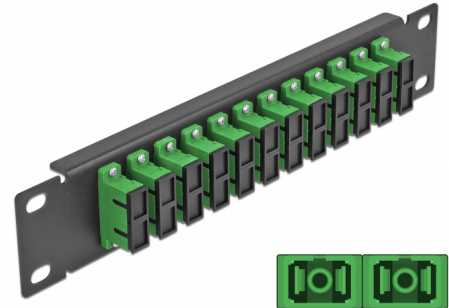

# Delock 10" fiberoptisk patchpanel 12 portar SC-duplex grön 1U svart

## Beskrivning

Patchpanel från Delock som är utrustad med tolv SC Duplex fiberoptiska kontakter och passar för installation i 10"-nätverkskabinett. Med SC Duplex-kontakterna kan fiberoptiska haneanslutningar enkelt anslutas till varandra.

## Specifikationer

- Anslutning:
  - 12 x SC Duplex hona >
  - 12 x SC Duplex hona
- För singlemodfiber
- Keramisk hylsa
- Med dammskydd
- Färg: grön
- För montering i 10" nätverkskabinett, 1U
- 12 portar med SC Duplex -kopplingar
- Höljets material: metall
- Hölje färg: svart
- Mått (LxBxH): ca 254 x 44 x 10 mm

## Paketets innehåll

- 10" fiberoptisk patchpanel