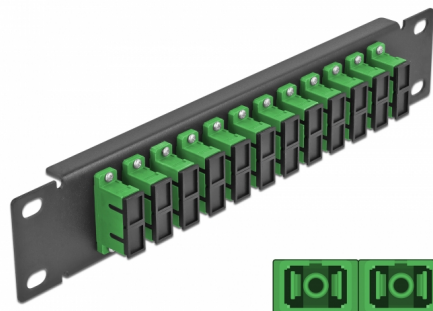

Delock Panou de conexiuni pentru cabluri de fibră optică de 10" 12 Port SC Duplex, verde, 1U negru

Descriere scurta

Acest panou de conexiuni de la Delock este echipat cu douăsprezece cuplaje de fibră optică SC Duplex și este potrivit pentru instalarea într-un cabinet de rețea de 10". Cu cuplajele SC Duplex, conectorii de fibră optică tată pot fi ușor conectați unul la celălalt.

Nr. 66772

EAN: 4043619667727

Țara de origine: China

Pachet: Box

Detalii tehnice

- Conectori:
 - 12 x mamă SC Duplex >
 - 12 x mamă SC Duplex
- Pentru fibră multi-mod
- Manșon din ceramică
- Cu capac de protecție împotriva prafului
- Culoare: verde
- Pentru montare în cabinet de rețea 10", 1U
- 12 porturi cu cuplaje SC Duplex
- Material carcasă: metal
- Carcasa uitoare: negru
- Dimensiunii (Lxlxl): aprox. 254 x 44 x 10 mm

Pachetul contine

- Panou de conexiuni cu fibră optică de 10"

Imagini

Interface

Conector 1:	12 x mamă SC Duplex
Conector 2:	12 x mamă SC Duplex

Physical characteristics

Carcasa uloare:	negru
Material carcasă:	metal
Lungime:	254 mm
Width:	44 mm
Height:	10 mm
Colour:	verde