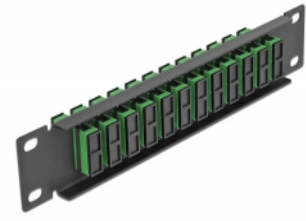

Delock Panou de conexiuni pentru cabluri de fibră optică de 10" 12 Port SC Duplex, verde, 1U negru

Descriere scurta

Acest panou de conexiuni de la Delock este echipat cu douăsprezece cuplaje de fibră optică SC Duplex și este potrivit pentru instalarea într-un cabinet de rețea de 10". Cu cuplajele SC Duplex, conectorii de fibră optică tată pot fi ușor conectați unul la celălalt.

Nr. 66772

EAN: 4043619667727

Țara de origine: China

Pachet: Box

Detalii tehnice

- Conectori:
 - 12 x mamă SC Duplex >
 - 12 x mamă SC Duplex
- Pentru fibră multi-mod
- Manșon din ceramică
- Cu capac de protecție împotriva prafului
- Culoare: verde
- Pentru montare în cabinet de rețea 10", 1U
- 12 porturi cu cuplaje SC Duplex
- Material carcasă: metal
- Carcasa uitoare: negru
- Dimensiunii (Lxlxl): aprox. 254 x 44 x 10 mm

Pachetul contine

- Panou de conexiuni cu fibră optică de 10"

Imagini

Interface

Conector 1:	12 x mamă SC Duplex
Conector 2:	12 x mamă SC Duplex

Physical characteristics

Carcasa uloare:	negru
Material carcasă:	metal
Lungime:	254 mm
Width:	44 mm
Height:	10 mm
Colour:	verde