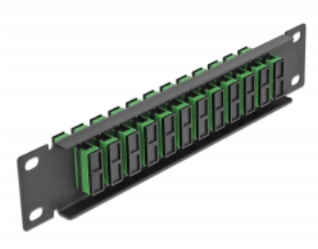

Delock Krosownica zielony 10", 12 Portów SC Duplex 1U czarna

Opis

Panel Delock jest wyposażony w dwanaście złączy światłowodowych SC Duplex i pozwala na instalację w szafie sieciowej 10". Złącza SC Duplex pozwalają na łączenie dwu optycznych złączy męskich.

Numer artykułu 66772

EAN: 4043619667727

Kraj pochodzenia: China

Opakowanie: Box

Szczegóły techniczne

- Złącze:
 - 12 x SC Duplex żeński >
 - 12 x SC Duplex żeński
- Dla światłowodów Jednomodowych
- Tuleja ceramiczna
- Z osłoną przeciwkurzową
- Kolor: zielony
- Do montowania w szafie 10", 1U
- 12 portów złącza SC Duplex
- Materiał obudowy: metal
- Obudowa kolor: czarny
- Wymiary (DxSxW): ok. 254 x 44 x 10 mm

Zawartość opakowania

- Krosownica światłowodowa 10"

Zdjęcia

Interface

Złącze 1:	12 x SC Duplex żeński
Złącze 2:	12 x SC Duplex żeński

Physical characteristics

Obudowa kolor:	czarny
Materiał obudowy:	metal
Długość:	254 mm
Width:	44 mm
Height:	10 mm
Kolor:	zielony