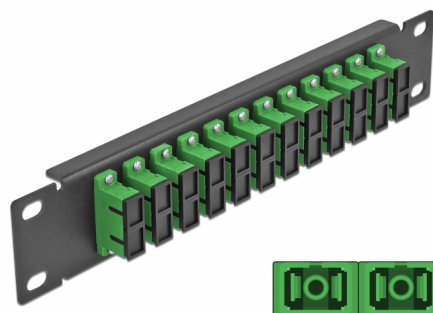

Delock Krosownica zielony 10", 12 Portów SC Duplex 1U czarna

Opis

Panel Delock jest wyposażony w dwanaście złączy światłowodowych SC Duplex i pozwala na instalację w szafie sieciowej 10". Złącza SC Duplex pozwalają na łączenie dwu optycznych złączy męskich.

Numer artykułu 66772

EAN: 4043619667727

Kraj pochodzenia: China

Opakowanie: Box

Szczegóły techniczne

- Złącze:
 - 12 x SC Duplex żeński >
 - 12 x SC Duplex żeński
- Dla światłowodów Jednomodowych
- Tuleja ceramiczna
- Z osłoną przeciwkurzową
- Kolor: zielony
- Do montowania w szafie 10", 1U
- 12 portów złącza SC Duplex
- Materiał obudowy: metal
- Obudowa kolor: czarny
- Wymiary (DxSxW): ok. 254 x 44 x 10 mm

Zawartość opakowania

- Krosownica światłowodowa 10"

Zdjęcia

Interface

Złącze 1:	12 x SC Duplex żeński
Złącze 2:	12 x SC Duplex żeński

Physical characteristics

Obudowa kolor:	czarny
Materiał obudowy:	metal
Długość:	254 mm
Width:	44 mm
Height:	10 mm
Kolor:	zielony