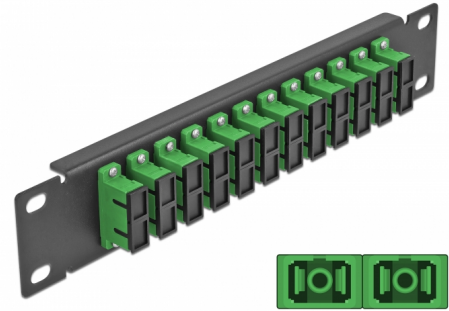

Delock 10" optička Patch ploča 12 ulaza SC Duplex zeleno 1U crna

Opis

Ova Patch ploča tvrtke Delock opremljena je s dvanaest SC Duplex optičkih vlaknastih spreznika te je prikladna za ugradnju u 10" mrežno kućište. Sa SC Duplex sprežnicima, vlaknasti optički muški spojnici mogu se lako međusobno spojiti.

Predmet br. 66772

EAN: 4043619667727

Zemlja podrijetla: China

Pakiranje: Kutija

Tehnički podaci

- Priključak:
 - 12 x SC Duplex ženski >
 - 12 x SC Duplex ženski
- Jednomodni kabel
- Keramički rukavac
- S poklopcem za prašinu
- Boja: zeleno
- Za ugradnju u 10" mrežno kućište, 1U
- 12 ulaza sa SC Duplex sprežnicima
- Materijal kućišta: metalna
- Kućište boja: crno
- Mjere (DxŠxV): oko 254 x 44 x 10 mm

Sadržaj pakiranja

- 10" optička Patch ploča

Slike

Interface

Priključak 1:	12 x SC Duplex ženski
Priključak 2:	12 x SC Duplex ženski

Physical characteristics

Kućište boja:	crne
Materijal kućišta:	metal
Duljina:	254 mm
Width:	44 mm
Height:	10 mm
Boja:	zeleno