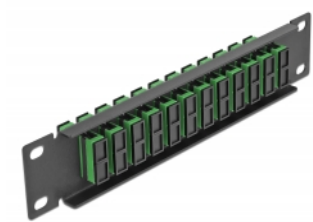

Delock 10" optička Patch ploča 12 ulaza SC Duplex zeleno 1U crna

Opis

Ova Patch ploča tvrtke Delock opremljena je s dvanaest SC Duplex optičkih vlaknastih spreznika te je prikladna za ugradnju u 10" mrežno kućište. Sa SC Duplex sprežnicima, vlaknasti optički muški spojnici mogu se lako međusobno spojiti.

Predmet br. 66772

EAN: 4043619667727

Zemlja podrijetla: China

Pakiranje: Kutija

Tehnički podaci

- Priključak:
 - 12 x SC Duplex ženski >
 - 12 x SC Duplex ženski
- Jednomodni kabel
- Keramički rukavac
- S poklopcem za prašinu
- Boja: zeleno
- Za ugradnju u 10" mrežno kućište, 1U
- 12 ulaza sa SC Duplex sprežnicima
- Materijal kućišta: metalna
- Kućište boja: crno
- Mjere (DxŠxV): oko 254 x 44 x 10 mm

Sadržaj pakiranja

- 10" optička Patch ploča

Slike

Interface

Priključak 1:	12 x SC Duplex ženski
Priključak 2:	12 x SC Duplex ženski

Physical characteristics

Kućište boja:	crne
Materijal kućišta:	metal
Duljina:	254 mm
Width:	44 mm
Height:	10 mm
Boja:	zeleno