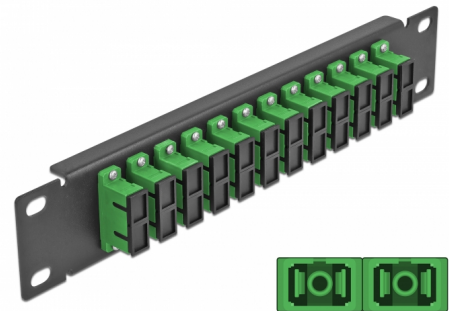

Delock Pannello patch da 10" in fibra ottica a 12 porte per SC Duplex verde 1U nero

Descrizione

Questo patch panel Delock è dotato di dodici accoppiatori SC Duplex in fibra ottica ed è adatto all'installazione in un armadio di rete da 10". Con gli accoppiatori SC Duplex, i connettori maschi in fibra ottica possono essere facilmente collegati tra loro.

Articolo n. 66772

EAN: 4043619667727

Paese di origine: China

Pacchetto: Box

Dettagli tecnici

- Connettori:
 - 12 x SC Duplex femmina >
 - 12 x SC Duplex femmina
- Per fibra singlemode
- Manicotto in ceramica
- Con coperchio antipolvere
- Colore: verde
- Per il montaggio in un armadio di rete da 10", 1U
- 12 porte con accoppiatori SC Duplex
- Materiale custodia: metallo
- Custodia colore: nero
- Dimensioni (LxPxA): ca. 254 x 44 x 10 mm

Contenuto della confezione

- Pannello patch in fibra ottica da 10"

Immagini

Interface

Connettore 1:	12 x SC Duplex femmina
Connettore 2:	12 x SC Duplex femmina

Physical characteristics

Custodia colore:	nero
Materiale custodia:	metallo
Lunghezza:	254 mm
Width:	44 mm
Height:	10 mm
Colour:	verde