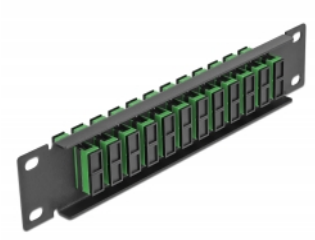

Delock Pannello patch da 10" in fibra ottica a 12 porte per SC Duplex verde 1U nero

Descrizione

Questo patch panel Delock è dotato di dodici accoppiatori SC Duplex in fibra ottica ed è adatto all'installazione in un armadio di rete da 10". Con gli accoppiatori SC Duplex, i connettori maschi in fibra ottica possono essere facilmente collegati tra loro.

Articolo n. 66772

EAN: 4043619667727

Paese di origine: China

Pacchetto: Box

Dettagli tecnici

- Connettori:
 - 12 x SC Duplex femmina >
 - 12 x SC Duplex femmina
- Per fibra singlemode
- Manicotto in ceramica
- Con coperchio antipolvere
- Colore: verde
- Per il montaggio in un armadio di rete da 10", 1U
- 12 porte con accoppiatori SC Duplex
- Materiale custodia: metallo
- Custodia colore: nero
- Dimensioni (LxPxA): ca. 254 x 44 x 10 mm

Contenuto della confezione

- Pannello patch in fibra ottica da 10"

Immagini

Interface

Connettore 1:	12 x SC Duplex femmina
Connettore 2:	12 x SC Duplex femmina

Physical characteristics

Custodia colore:	nero
Materiale custodia:	metallo
Lunghezza:	254 mm
Width:	44 mm
Height:	10 mm
Colour:	verde