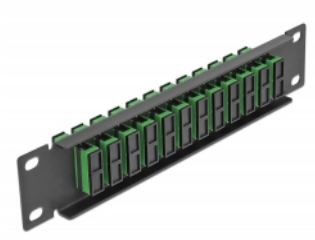

Delock Πίνακας Διασυνδέσεων Οπτικής Ίνας 10" 12 Θύρες Απλού SC Duplex πράσινο 1U μαύρο

Περιγραφή

Αυτός ο πίνακας διασυνδέσεων της Delock είναι εξοπλισμένος με δώδεκα Απλούς ζεύκτες οπτικής ίνας SC Duplex και είναι κατάλληλος για εγκατάσταση σε σύστημα δικτύου 10". Με τους Απλούς ζεύκτες SC Duplex, οι αρσενικοί σύνδεσμοι οπτικής ίνας μπορούν εύκολα να συνδεθούν ο ένας στον άλλο.

Αρ. προϊόντος 66772

EAN: 4043619667727

Χώρα προέλευσης: China

Συσκευασία: Συσκευασία

Προδιαγραφές

- Συνδετήρας:
 - 12 x SC Duplex θηλυκό >
 - 12 x SC Duplex θηλυκό
- Μονότροπο καλώδιο
- Κεραμικός σύνδεσμος
- Με κάλυμμα για τη σκόνη
- Χρώμα: πράσινο
- Για τοποθέτηση σε θάλαμο δικτύου 10", 1U
- 12 θύρες με Απλούς ζεύκτες SC
- Υλικό περιβλήματος: μεταλλική
- Περίβλημα Χρώμα: μαύρο
- Διαστάσεις (ΜxΠxΥ): περ. 254 x 44 x 10 mm

Περιεχόμενα συσκευασίας

- Πίνακας συνδέσεων οπτικής ίνας 10"

Εικόνες

Interface

Συνδετήρας 1:	12 x SC Duplex θηλυκό
Συνδετήρας 2:	12 x SC Duplex θηλυκό

Physical characteristics

Περίβλημα Χρώμα:	μαύρο
Υλικό περιβλήματος:	μέταλλο
Μήκος:	254 mm
Width:	44 mm
Height:	10 mm
Χρώμα:	πράσινο