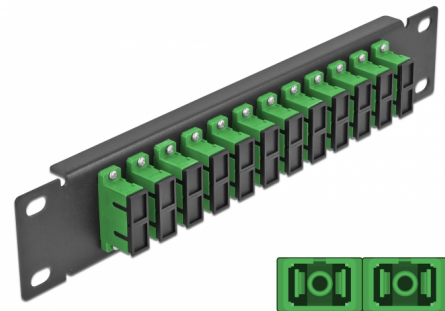

Delock Πίνακας Διασυνδέσεων Οπτικής Ίνας 10" 12 Θύρες Απλού SC Duplex πράσινο 1U μαύρο

Περιγραφή

Αυτός ο πίνακας διασυνδέσεων της Delock είναι εξοπλισμένος με δώδεκα Απλούς ζεύκτες οπτικής ίνας SC Duplex και είναι κατάλληλος για εγκατάσταση σε σύστημα δικτύου 10". Με τους Απλούς ζεύκτες SC Duplex, οι αρσενικοί σύνδεσμοι οπτικής ίνας μπορούν εύκολα να συνδεθούν ο ένας στον άλλο.

Αρ. προϊόντος 66772

EAN: 4043619667727

Χώρα προέλευσης: China

Συσκευασία: Συσκευασία

Προδιαγραφές

- Συνδετήρας:
 - 12 x SC Duplex θηλυκό >
 - 12 x SC Duplex θηλυκό
- Μονότροπο καλώδιο
- Κεραμικός σύνδεσμος
- Με κάλυμμα για τη σκόνη
- Χρώμα: πράσινο
- Για τοποθέτηση σε θάλαμο δικτύου 10", 1U
- 12 θύρες με Απλούς ζεύκτες SC
- Υλικό περιβλήματος: μεταλλική
- Περίβλημα Χρώμα: μαύρο
- Διαστάσεις (ΜxΠxΥ): περ. 254 x 44 x 10 mm

Περιεχόμενα συσκευασίας

- Πίνακας συνδέσεων οπτικής ίνας 10"

Εικόνες

Interface

Συνδετήρας 1:	12 x SC Duplex θηλυκό
Συνδετήρας 2:	12 x SC Duplex θηλυκό

Physical characteristics

Περίβλημα Χρώμα:	μαύρο
Υλικό περιβλήματος:	μέταλλο
Μήκος:	254 mm
Width:	44 mm
Height:	10 mm
Χρώμα:	πράσινο