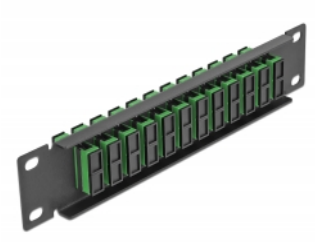

Delock Panel de conexión de fibra óptica de 10" de 12 puertos SC Duplex verde 1U negro

Descripción

Este panel de conexión de Delock está equipado con doce acopladores de fibra óptica SC Duplex y es adecuado para su instalación en un gabinete de red de 10". Con los acopladores SC Duplex, pueden enlazarse los conectores macho de fibra óptica fácilmente entre sí.

Número de elemento 66772

EAN: 4043619667727

Pais de origen: China

Paquete: Box

Detalles técnicos

- Conectores:
 - 12 x SC Duplex hembra >
 - 12 x SC Duplex hembra
- Para fibra monomodo
- Manga de cerámica
- Con tapa para el polvo
- Color: verde
- Para montaje en gabinete de red de 10", 1U
- 12 puertos con acopladores SC Duplex
- Material de la carcasa: metal
- Carcasa color: negro
- Dimensiones (LAXANxAL): aprox. 254 x 44 x 10 mm

Contenido del paquete

- Panel de conexión de fibra óptica de 10"

Image

Interface

Conector 1:	12 x SC Duplex hembra
Conector 2 :	12 x SC Duplex hembra

Physical characteristics

Carcasa color:	negro
Material de la carcasa:	metal
Longitud:	254 mm
Width:	44 mm
Height:	10 mm
Color:	verde