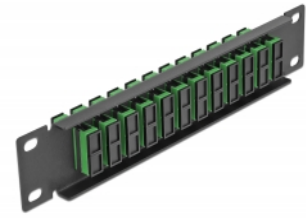

Příslušenství