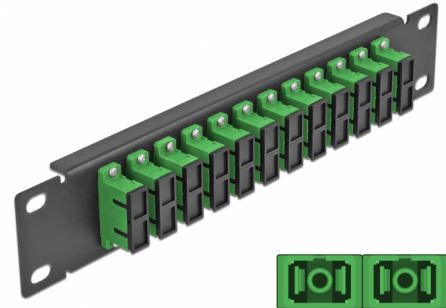

# Delock 10" patch panel pro optická vlákna, 12 portů, SC Duplex, zelený, 1U, černý

## Popis

Tento spojovací panel značky Delock je vybaven dvanácti optickovláknovými spojkami SC Duplex je vhodný k instalaci do 10" síťové skříně. Se spojkami SC Duplex lze snadno navzájem propojit dva zástrčkové konektory optickovláknových kabelů.

## Technické detaily

- Konektor:
  - 12 x SC Duplex samice >
  - 12 x SC Duplex samice
- Pro Single mód optiku
- Keramická objímka
- S prachovou zálepkou
- Barva: zelený
- K montáži do síťové skříně rozměru 10", 1U
- 12 portů se spojkami SC Duplex
- Materiál pouzdra: kovová
- Pouzdro barva: černá
- Rozměry (DxŠxV): cca. 254 x 44 x 10 mm

## Physical characteristics

Pouzdro barva:	černá
Materiál pouzdra:	kov
Délka:	254 mm
Width:	44 mm
Height:	10 mm
Barva:	zelený