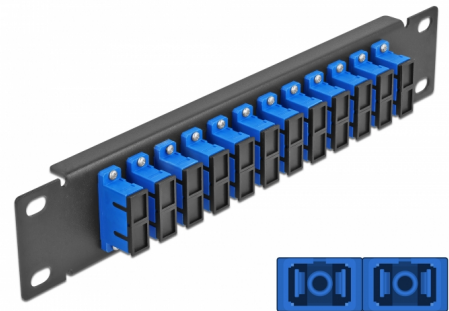

# Delock 10" fiberoptisk patchpanel 12 portar SC-duplex blå 1U svart

## Beskrivning

Patchpanel från Delock som är utrustad med tolv SC Duplex fiberoptiska kontakter och passar för installation i 10"-nätverkskabinett. Med SC Duplex-kontakterna kan fiberoptiska haneanslutningar enkelt anslutas till varandra.

## Specifikationer

- Anslutning:
  - 12 x SC Duplex hona >
  - 12 x SC Duplex hona
- För singlemodfiber
- Keramisk hylsa
- Med dammskydd
- Färg: blå
- För montering i 10" nätverkskabinett, 1U
- 12 portar med SC Duplex -kopplingar
- Höljets material: metall
- Hölje färg: svart
- Mått (LxBxH): ca 254 x 44 x 10 mm

## Physical characteristics

Hölje färg:	svart
Höljets material:	metall
Längd:	254 mm
Width:	44 mm
Height:	10 mm
Färg:	blå