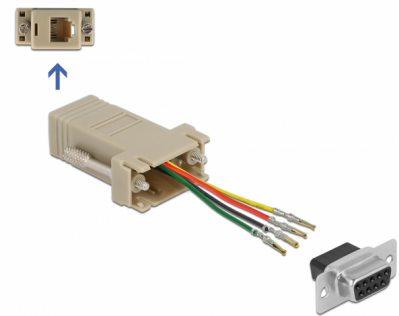

Delock D-Sub 9-zatični ženski na RJ11/RJ14 6P/4C ženski set za sklapanje

Opis

Ovaj adapter tvrtke Delock proširuje serijsko sučelje D-Sub 9 putem ISDN-a, telefonskog ili RJ11/RJ14 kabela. Sučelje D-Sub 9 može se dodijeliti pojedinačno i prilagodljivo. Kontakti adaptera mogu se umetnuti u kućište D-Sub 9 prema željenim zahtjevima. Laganim klikom utičnice se uglave i pružaju pouzdani kontakt.

Predmet br. 66770

EAN: 4043619667703

Zemlja podrijetla: China

Pakiranje: Plastična vrećica sa zip zatvaračem

Tehnički podaci

- Priključak:
 - 1 x serijski D-Sub 9-polni ženski
 - 1 x RJ11/RJ14 ženski
- RJ11/RJ14 sučelje dodijeljeno s 4 zatika, serijsko sučelje s individualnom dodjelom
- Serijski ulaz s vijcima
- Boja: siv
- Mjere (DxŠxV): oko 52 x 34 x 16 mm

Preduvjeti sustava

- Jedan slobodan D-Sub 9 muški

Sadržaj pakiranja

- Adapter

Slike

PIN	Farbe / Colour
1	 Gelb / Yellow
2	 Grün / Green
3	 Rot / Red
4	 Schwarz / Black

General

Style:	Adapter
--------	---------

Interface

Priključak 1:	1 x RJ11/RJ14 6P/4C Buchse
Priključak 2:	1 x serial Sub-D 9 female with screws

Physical characteristics

Kućište boja:	siv
Conductor material:	bakar
Conductor gauge:	26 AWG
Vrsta vijka:	#4-40 UNC
Materijal:	ABS
Duljina:	52 mm
Width:	34 mm
Height:	16 mm